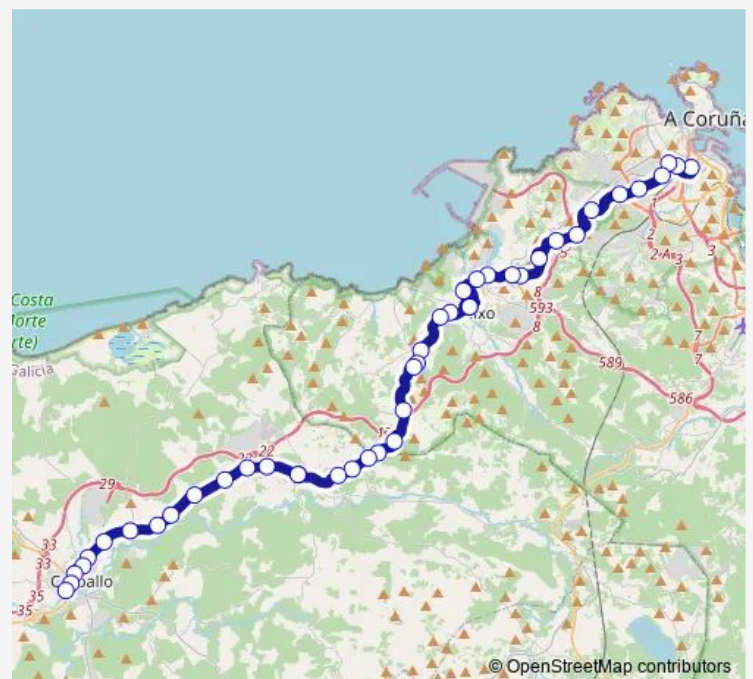

Thursday 07:50

Friday 07:50

Saturday —

Sunday —

Route info

Direction: Coruña E.A.

Stops: 43

Trip Duration: 1 hour 10 min

■ Xg848030 — Coruña E.A.-Ronda de Outeiro-Polígono de Sabón-Carballo E.A. **BusMaps**

Granxa
Anide
Rexidoiro
Coque
Paosaco
Rañeiras
Fofelle
Laracha Concello
Laracha
Gantes
Cancelo
Regado
Proame
A Cheda
Queo
Rega
Bertoa
Vázquez DE Parga 188
Vázquez DE Parga 120
Perú (Rego DA Balsa)
R/Luis Calvo
Carballo E.A.