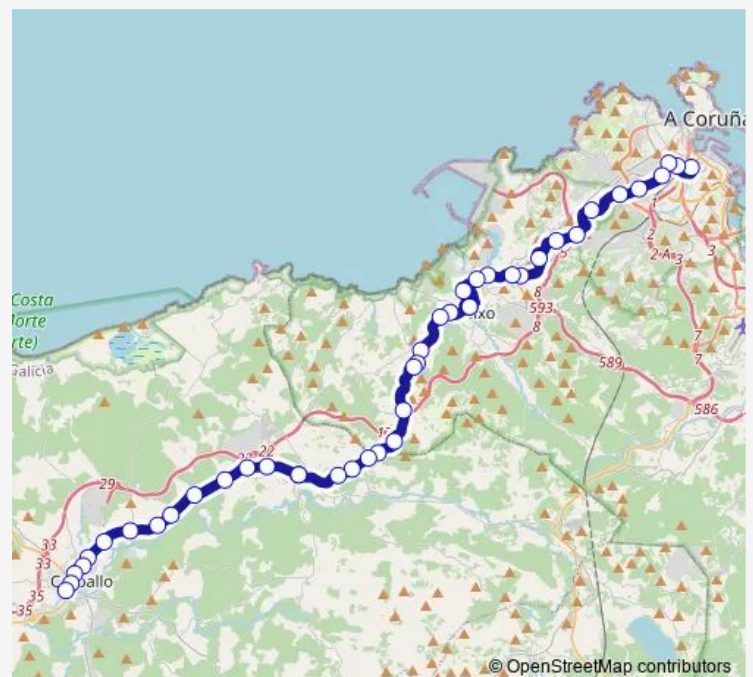

Thursday —

Friday 07:50

Saturday —

Sunday —

Route info

Direction: Coruña E.A.

Stops: 43

Trip Duration: 1 hour 10 min

■ XG848030 — Coruña E.A.-Ronda de Outeiro-Polígono de Sabón-Carballo E.A.

Granxa
Anide
Rexidoiro
Coque
Paosaco
Rañeiras
Fofelle
Laracha Concello
Laracha
Gantes
Cancelo
Regado
Proame
A Cheda
Queo
Rega
Bertoa
Vázquez DE Parga 188
Vázquez DE Parga 120
Perú (Rego DA Balsa)
R/Luis Calvo
Carballo E.A.