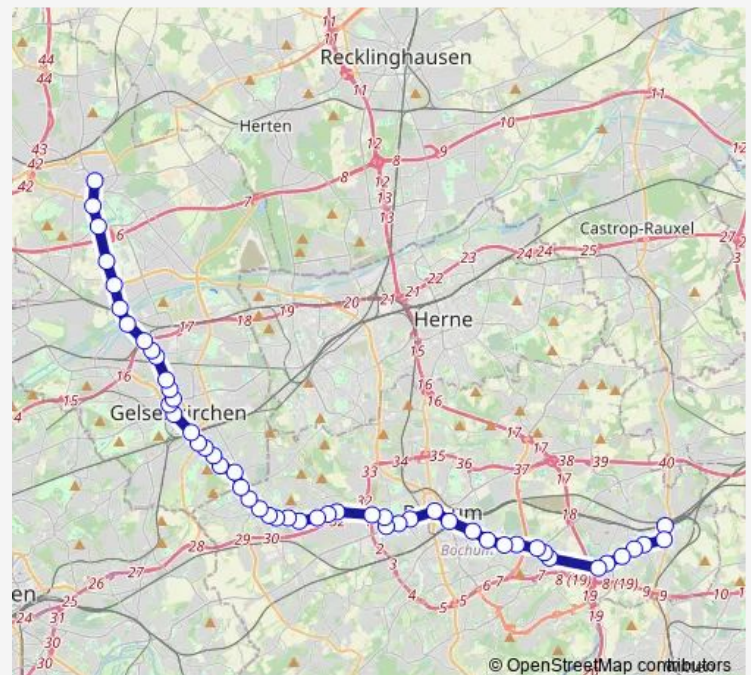

Bochum August-Bebel-Platz

Bochum Freiheitstr.

Bochum Lohrheidestr.

Bochum Watermanns Weg

GE Ückendorfer Platz

GE Gesamtsch.Ückendorf

Gelsenkirchen Stephanstr.

GE Wissenschaftspark

Gelsenkirchen Rheinelbestr.

Gelsenkirchen Hbf

GE Heinrich-König-Platz

Route schedule

Bochum Wattenscheider Str. — GE Buer Rathaus

Monday 04:15-04:30

Tuesday 05:54-09:07

Wednesday 09:54-10:03

Thursday 04:15-04:30

Friday 04:15-04:30

Saturday 05:54-09:07

Sunday 06:09-06:24

Route info

Direction: Bochum Wattenscheider Str.

Stops: 35

Trip Duration: 0 hour 48 min

■ 302

BusMaps

Gelsenkirchen Musiktheater

Gelsenkirchen Kennedyplatz

Gelsenkirchen Grenzstr.

Gelsenkirchen Grillostr.

Gelsenkirchen Berliner Brücke

Gelsenkirchen Schalker Meile