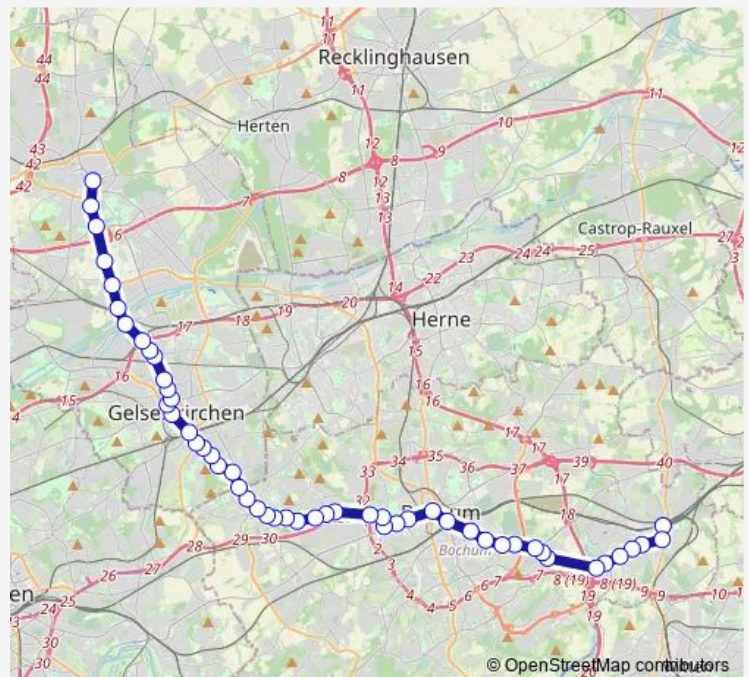

Bochum Lessing-Schule

Bochum Igelstr.

Bochum Am Neggenborn

Bochum Unterstr.

Bochum Alte Ümminger Str.

Bochum Mark 51°7

Bochum Laer Mitte

Bochum Dannenbaumstr.

Bochum Wattenscheider Str.

Bochum Westpark

Bochum Goldhammer Str.

Route schedule

Bochum Langendreer — GE Buer Rathaus

Monday	03:44-01:01 ⁺¹
Tuesday	03:44-01:01 ⁺¹
Wednesday	03:44-01:01 ⁺¹
Thursday	03:44-01:01 ⁺¹
Friday	03:44-01:01 ⁺¹
Saturday	04:38-01:01 ⁺¹
Sunday	06:08-01:01 ⁺¹

Route info

Direction: Bochum Langendreer

Stops: 52

Trip Duration: 1 hour 24 min

■ 302

BusMaps

Bochum Elbinger Str.

Bochum Alte Heide

Bochum Centrumplatz

Bochum Vietingstr.

Bochum Querstr.

Bochum Wattenscheid Post

Bochum August-Bebel-Platz

Bochum Freiheitstr.

Bochum Lohrheidestr.

Bochum Watermanns Weg