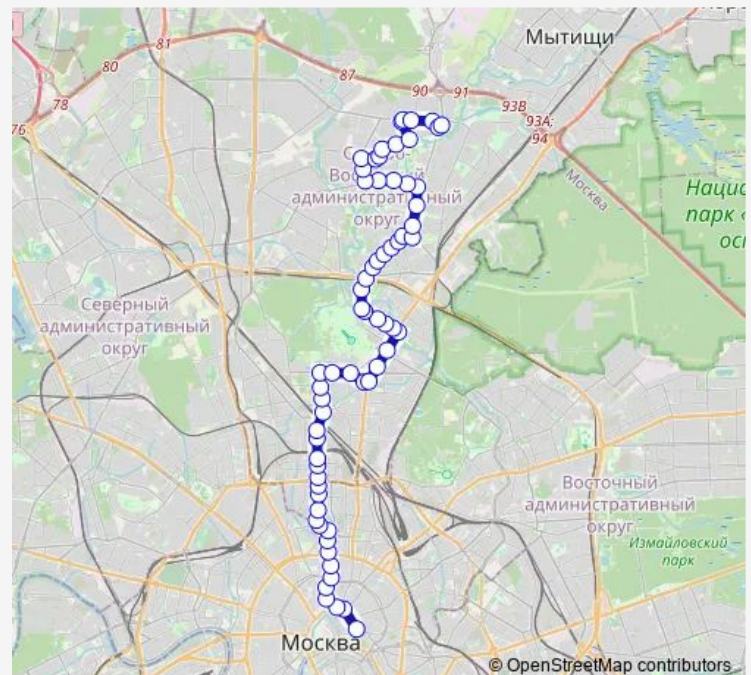

Центральный музей Вооружённых сил

Улица Советской Армии

Лазаревский переулоч

Метро «Марьина Роща»

Метро «Марьина Роща» - Театр «Сатирикон»

6-й проезд Марьиной Рощи

Поликлиника

Шереметьевская улица

Калибровская улица

### Route schedule

Метро «Китай-город» — Осташковская улица

Monday 03:00-06:00

Tuesday —

Wednesday —

Thursday —

Friday —

Saturday 25:00-02:30<sup>+1</sup>

### Route info

Direction: Метро «Китай-город»

Stops: 65

Trip Duration: 1 hour 10 min

■ н6 — Осташковская улица - Метро «Китай-город»

BusMaps

2-я Новоостанкинская улица

Экскурсионный корпус телебашни