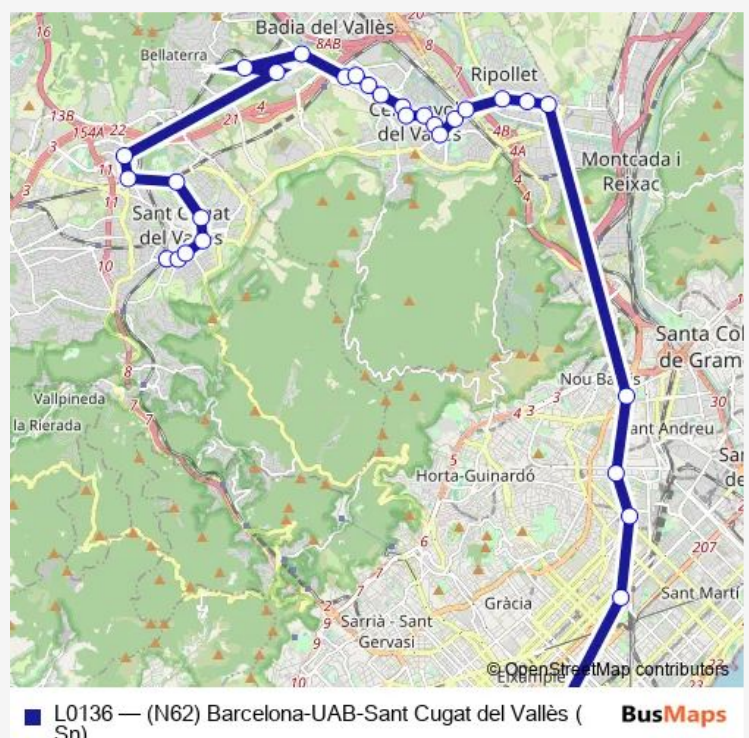

Route schedule

c. Safareigs (Estació d'FGC) (A) — rda. Sant Pere, 15 (pl. Urquinaona)

Monday 00:50-23:40

Tuesday 00:50-23:40

Wednesday 00:50-23:40

Thursday 00:50-23:40

Friday 00:50-23:40

Saturday 00:50-23:40

Sunday 00:50-23:40

Route info

Direction: c. Safareigs (Estació d'FGC) (A)

Stops: 30

Trip Duration: 1 hour 4 min

ctra. Barcelona - av. Catalunya

c. Balmes - ptge. Cot (D)

c. Sant Jaume - c. Balmes (D)

c. Sant Jaume - c. del Mercè parada bus (Ceip el Martinet)
Pnl

av. Meridiana - av. Rio de Janeiro

av. Meridiana - c. Escòcia

av. Meridiana - c. Felip II (Sagrera)

c. Aragó - c. Independència

rda. Sant Pere, 15 (pl. Urquinaona)

Sunday 00:55-04:30

Route info

Direction: rda. Sant Pere, 3 (pl. Catalunya)

Stops: 29

Trip Duration: 1 hour 10 min

pg. Francesc Macià (Monestir)

rbla. Celler - c. Sant Medir

c. Francesc Moragas (pl. Quatre Cantons)