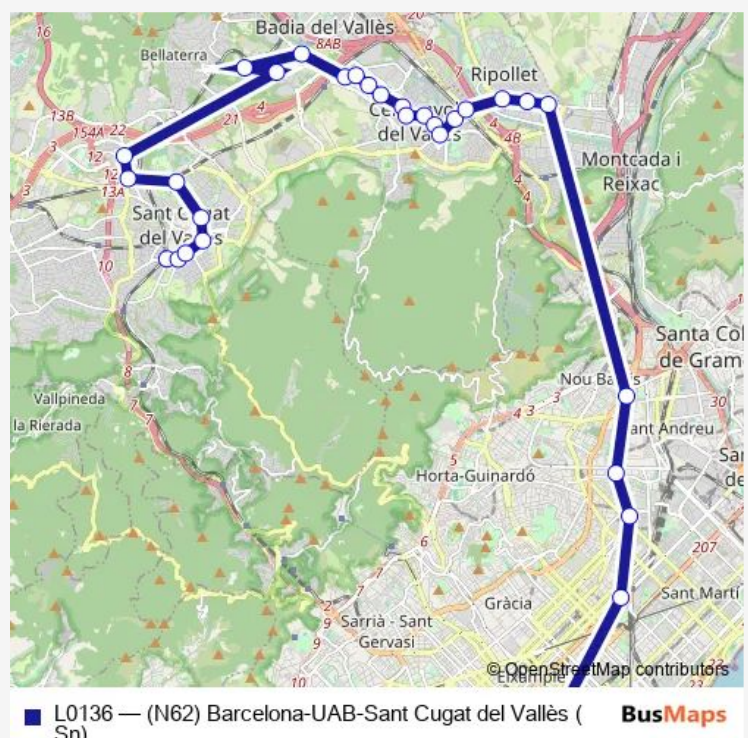

Route schedule

c. Safareigs (Estació d'FGC) (A) — rda. Sant Pere, 15 (pl. Urquinaona)

Monday 00:50-23:40

Tuesday 00:50-23:40

Wednesday 00:50-23:40

Thursday 00:50-23:40

Friday 00:50-23:40

Saturday 00:50-23:40

Sunday 00:50-23:40

Route info

Direction: c. Safareigs (Estació d'FGC) (A)

Stops: 30

Trip Duration: 1 hour 4 min

ctra. Barcelona - av. Catalunya

c. Balmes - ptge. Cot (D)

c. Sant Jaume - c. Balmes (D)

c. Sant Jaume - c. del Mercè parada bus (Ceip el Martinet)
Pnl

av. Meridiana - av. Rio de Janeiro

av. Meridiana - c. Escòcia

av. Meridiana - c. Felip II (Sagrera)

c. Aragó - c. Independència

rda. Sant Pere, 15 (pl. Urquinaona)

Sunday 00:55-04:30

Route info

Direction: rda. Sant Pere, 3 (pl. Catalunya)

Stops: 29

Trip Duration: 1 hour 10 min

pg. Francesc Macià (Monestir)

rbla. Celler - c. Sant Medir

c. Francesc Moragas (pl. Quatre Cantons)