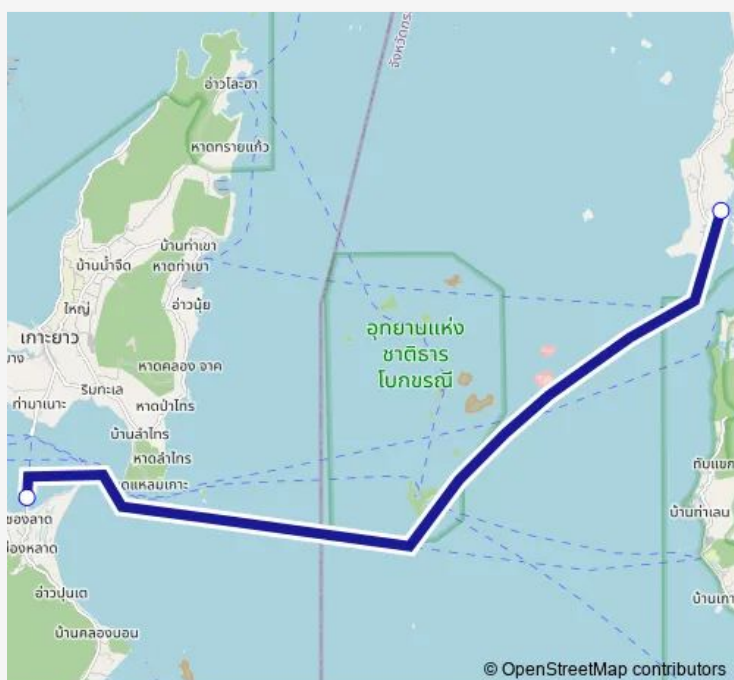

ท่าเทียบเรืออ่าวท่าเลน;Thalen Pier

ท่าเรือช่องหลาด;Chong Lard Pier

Route schedule

ท่าเทียบเรืออ่าวท่าเลน;Thalen Pier — ท่าเรือช่องหลาด;Chong Lard Pier

Monday 00:01

Tuesday 00:01

Wednesday 00:01

Thursday 00:01

Friday 00:01

Saturday —

Sunday —

Route info

Direction: ท่าเทียบเรืออ่าวท่าเลน;Thalen Pier

Stops: 2

Trip Duration: 0 hour 0 min

ท่าเรืออ่าวท่าเลน-เกาะยาว — ท่าเรืออ่าวท่าเลน-เกาะยาวใหญ่;Ao Thalane Pier - Koh Yao Yai