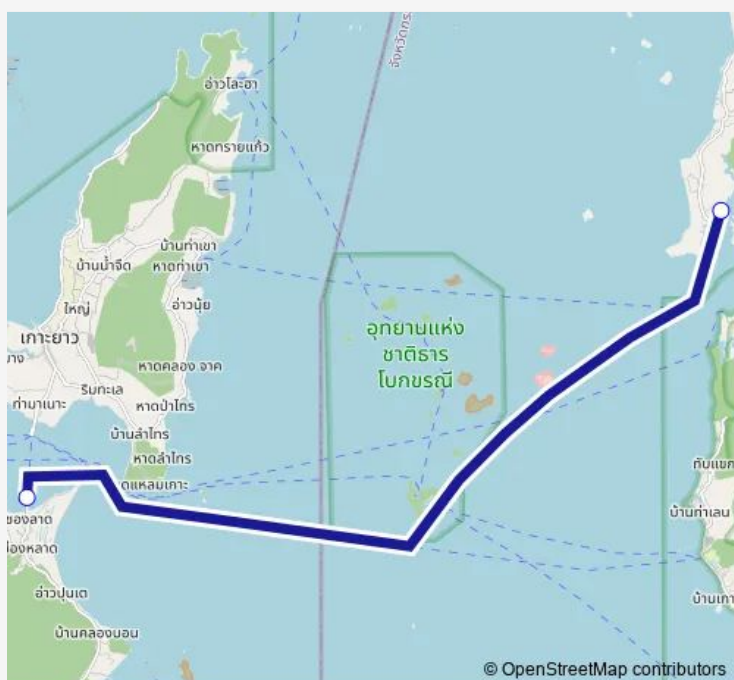

ท่าเทียบเรืออ่าวท่าเลน;Thalen Pier

ท่าเรือช่องหลาด;Chong Lard Pier

Route schedule

ท่าเทียบเรืออ่าวท่าเลน;Thalen Pier — ท่าเรือช่องหลาด;Chong Lard Pier

Monday 00:01

Tuesday 00:01

Wednesday 00:01

Thursday 00:01

Friday 00:01

Saturday —

Sunday —

Route info

Direction: ท่าเทียบเรืออ่าวท่าเลน;Thalen Pier

Stops: 2

Trip Duration: 0 hour 0 min

ท่าเรืออ่าวท่าเลน-เกาะยาว — ท่าเรืออ่าวท่าเลน-เกาะยาวใหญ่;Ao Thalane Pier - Koh Yao Yai