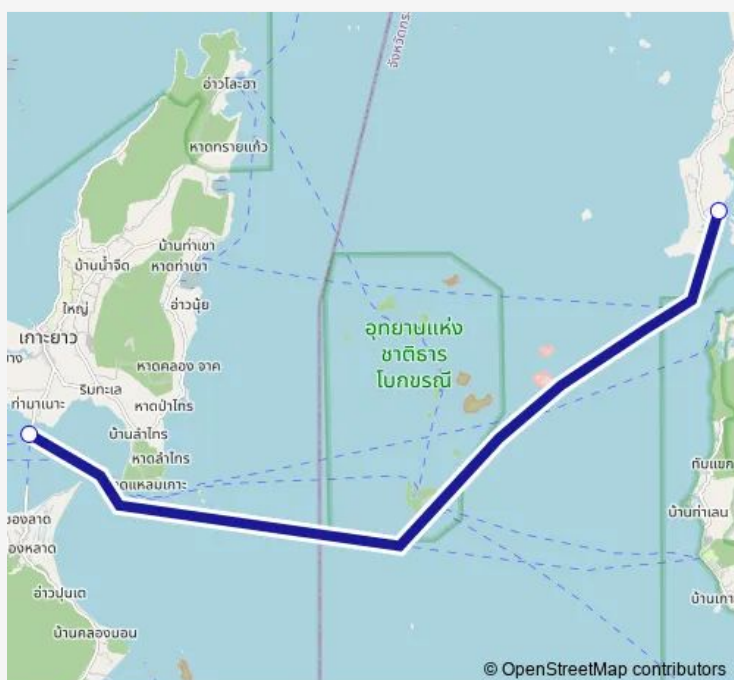

ท่าเทียบเรืออ่าวท่าเลน;Thalen Pier

ท่าเรือมะเนาะ;Manok Pier

Route schedule

ท่าเทียบเรืออ่าวท่าเลน;Thalen Pier — ท่าเรือมะเนาะ;Manok Pier

Monday 00:01

Tuesday 00:01

Wednesday 00:01

Thursday 00:01

Friday 00:01

Saturday —

Sunday —

Route info

Direction: ท่าเทียบเรืออ่าวท่าเลน;Thalen Pier

Stops: 2

Trip Duration: 0 hour 0 min

ท่าเรืออ่าวท่าเลน-เกาะยาว — ท่าเรืออ่าวท่าเลน-เกาะยาวน้อย;Ao Thalane Pier - Koh Yao Noi

Direction

ท่าเทียบเรืออ่าวท่าเลน;Thalen Pier — ท่าเรือมะเนาะ;Manok Pier

2 stops

[Open route schedule](#)

ท่าเทียบเรืออ่าวท่าเลน;Thalen Pier

ท่าเรือมะเนาะ;Manok Pier

Route schedule

ท่าเทียบเรืออ่าวท่าเลน;Thalen Pier — ท่าเรือมะเนาะ;Manok Pier

Monday 00:01

Tuesday 00:01

Wednesday 00:01

Thursday 00:01

Friday 00:01

Saturday —

Sunday —

Route info