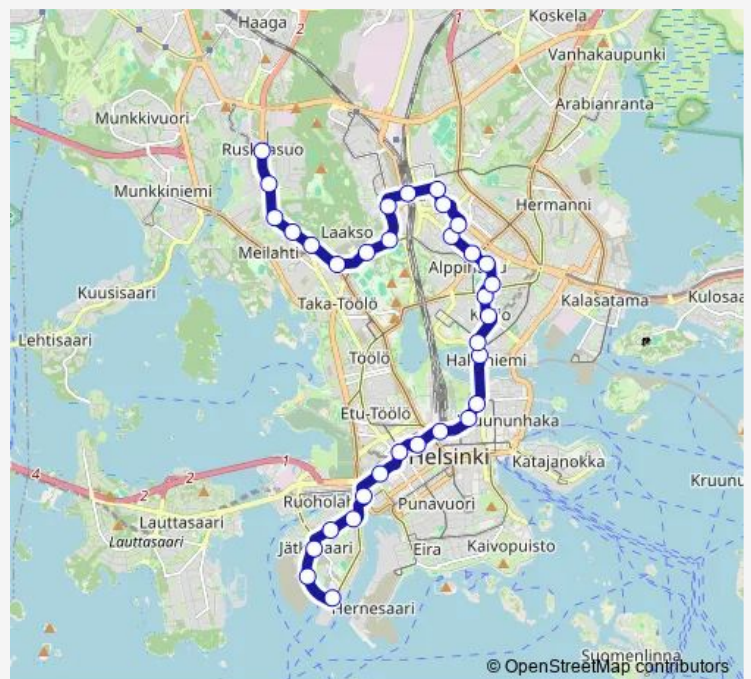

Tram 9h Länsiterminaali - Rautatieasema - Kallio - Ruskeasu

[Go to website](#)

Direction

Kauppatori — Ruskeasuo

26 stops

[Open route schedule](#)

- Kauppatori
- Senaatintori
- Aleksanterinkatu
- Mikonkatu
- Rautatieasema
- Simonkatu
- Kamppi (M)
- Hanken
- Sammonkatu
- Apollonkatu
- Töölöntori
- Ooppera
- Kaupunginpuutarha
- Linnanmäki (etelä)
- Urheilutalo
- Alppila
- Linnanmäki (pohj.)
- Karjalankatu
- Eläintarha
- Auroran sairaala
- Reijolankatu

Route schedule

Kauppatori — Ruskeasuo

Monday	19:39
Tuesday	19:39
Wednesday	19:39
Thursday	19:39
Friday	19:39
Saturday	19:16
Sunday	22:52

Route info

Direction: Kauppatori

Stops: 26

Trip Duration: 0 hour 41 min

■ 9h — Länsiterminaali - Rautatieasema - Kallio - Ruskeasuo

Töölöntulli

Jalavatie

Kuusitie

Tilkka

Ruskeasuo

Direction

Tahitinkatu — Ruskeasuo