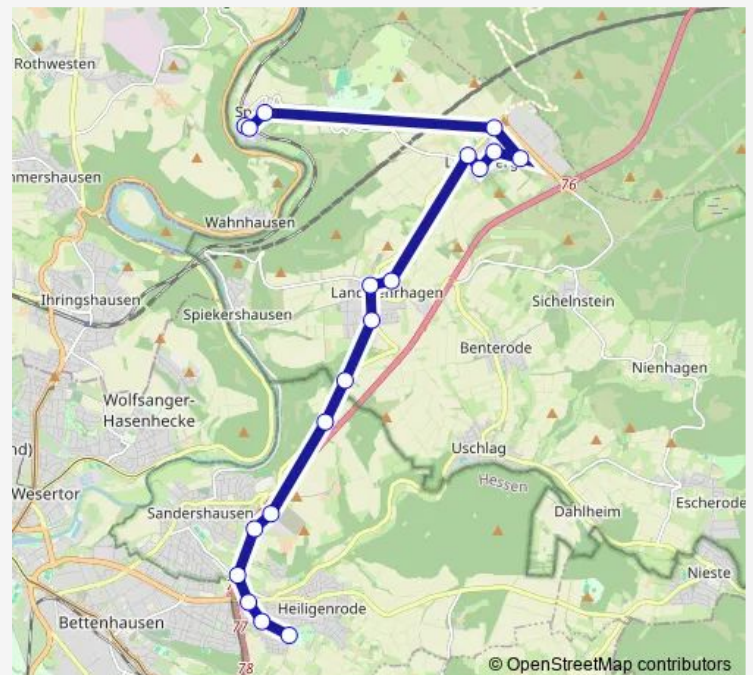

Niestetal-Heiligenrode Söhrestraße

Niestetal-Heiligenrode Müllerwiesen

Niestetal-Heiligenrode Schule

### Route schedule

Niestetal-Sandershausen Ellenbachstraße — Niestetal-Heiligenrode Schule

|           |       |
|-----------|-------|
| Monday    | 07:32 |
| Tuesday   | 07:32 |
| Wednesday | 07:32 |
| Thursday  | 07:32 |
| Friday    | 07:32 |
| Saturday  | —     |
| Sunday    | —     |

### Route info

Direction: Niestetal-Sandershausen Ellenbachstraße

Stops: 12

Trip Duration: 0 hour 13 min

## Direction

Speele Pommernstraße — Niestetal-Heiligenrode Schule

18 stops

[Open route schedule](#)

Speele Pommernstraße

Staufenberg-Speelee Auf der Bilze

Lutterberg Auf der Höhe

Staufenberg-Lutterberg Triftstraße