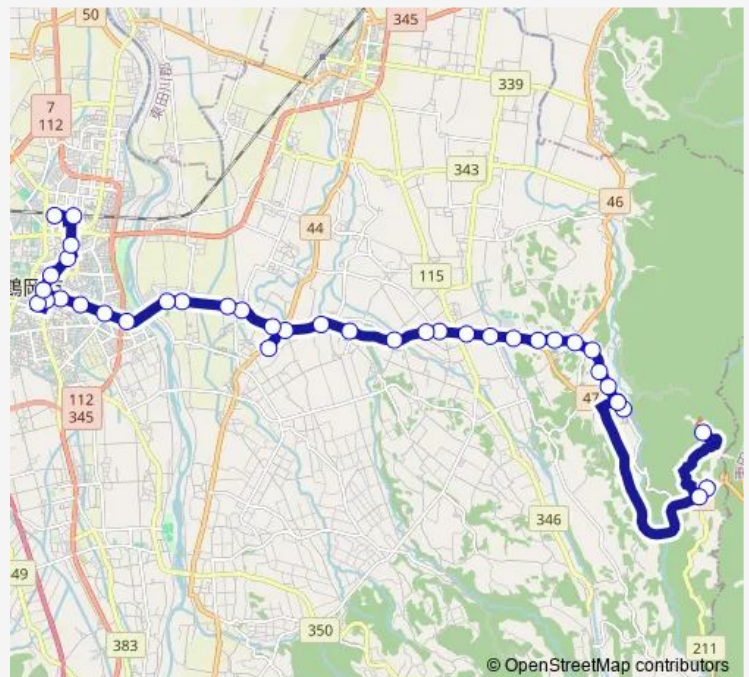

### Route schedule

羽黒山頂 — エスモールバスターミナル

Monday 11:30-17:00

Tuesday 11:30-17:00

Wednesday 11:30-17:00

Thursday 11:30-17:00

Friday 11:30-17:00

Saturday 11:30-17:00

### Route info

Direction: 羽黒山頂

Stops: 39

Trip Duration: 0 hour 57 min

■ 羽黒山頂⇒鶴岡

ゆほか

西黒瀬

中狩谷