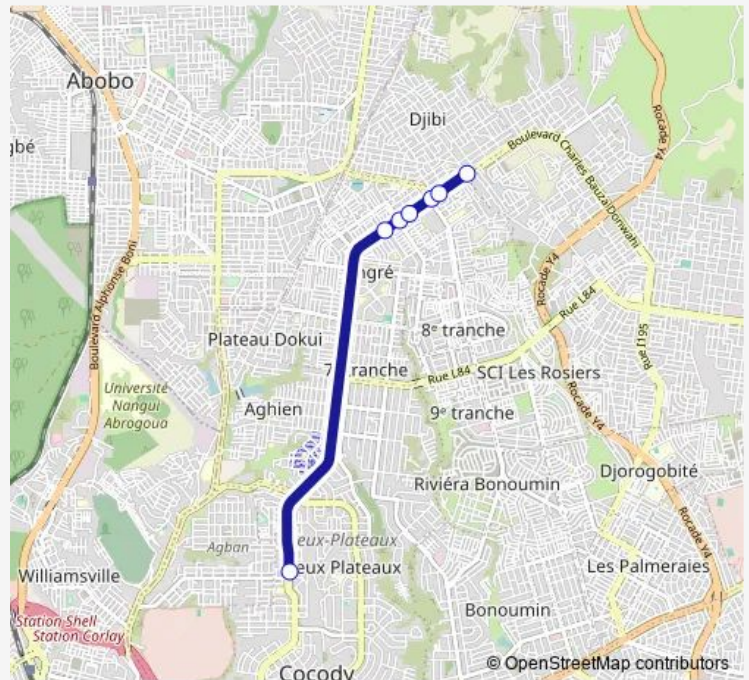

Bus woro woro : 2 Plateaux Mobile ↔ Angré Château

[Go to website](#)

Direction

2 Plateaux Mobil — Angré Château Fin Goudron

7 stops

[Open route schedule](#)

2 Plateaux Mobil

Pharmacie des Allées

Carrefour Batim

Eva Mama

Carrefour Château

Sococé

Angré Château Fin Goudron

Route schedule

2 Plateaux Mobil — Angré Château Fin Goudron

Monday	06:00
Tuesday	06:00
Wednesday	06:00
Thursday	06:00
Friday	06:00
Saturday	06:00
Sunday	06:00

Route info

Direction: 2 Plateaux Mobil

Stops: 7

Trip Duration: 0 hour 24 min

woro woro : 2 Plateaux Mobile ↔ Angré Château

Direction

Angré Château Fin Goudron — 2 Plateaux Mobil

15 stops

[Open route schedule](#)

Angré Château Fin Goudron

Pharmacie du château Angré

Sococé

Carrefour Château

Lycee Moderne d'Angré

Au portail

Nouvelle Station Petro Ivoire