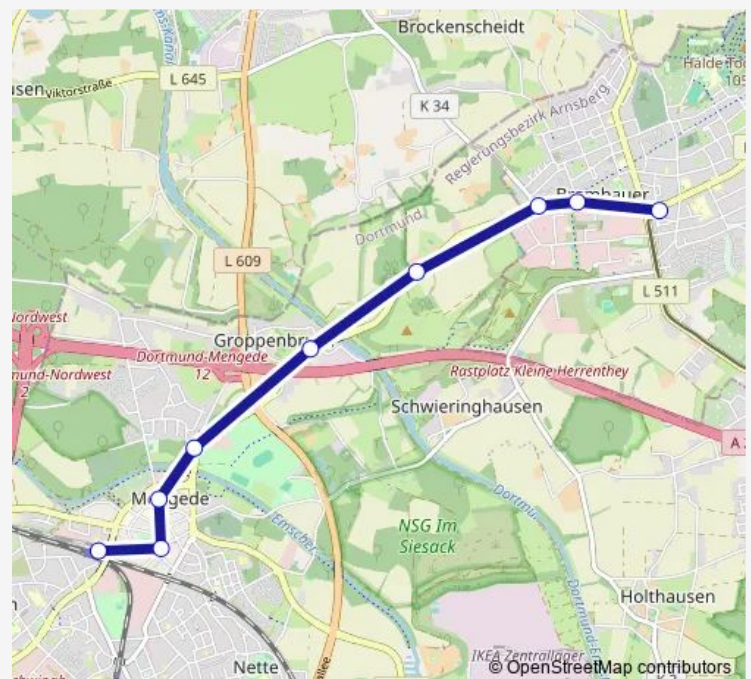

Dortmund Freihofstraße

Dortmund Am Schlagbaum

Dortmund Im Siesack

Dortmund Brockenscheidter Weg

Brambauer, Achenbachstr.

Brambauer, Schulenkampstr.

Brambauer, Verkehrshof

Route schedule

Dortmund Mengede Bf — Brambauer, Verkehrshof

Monday 08:30-18:30

Tuesday 08:30-18:30

Wednesday 08:30-18:30

Thursday 08:30-18:30

Friday 08:30-18:30

Saturday 07:30-15:30

Sunday —

Route info

Direction: Dortmund Mengede Bf

Stops: 9

Trip Duration: 0 hour 14 min

474

Direction

Brambauer, Verkehrshof — Dortmund Mengede Bf

9 stops

[Open route schedule](#)

Brambauer, Verkehrshof

Brambauer, Schulenkampstr.

Brambauer, Achenbachstr.

Dortmund Brockenscheidter Weg

Dortmund Im Siesack

Dortmund Am Schlagbaum

Dortmund Freihofstraße