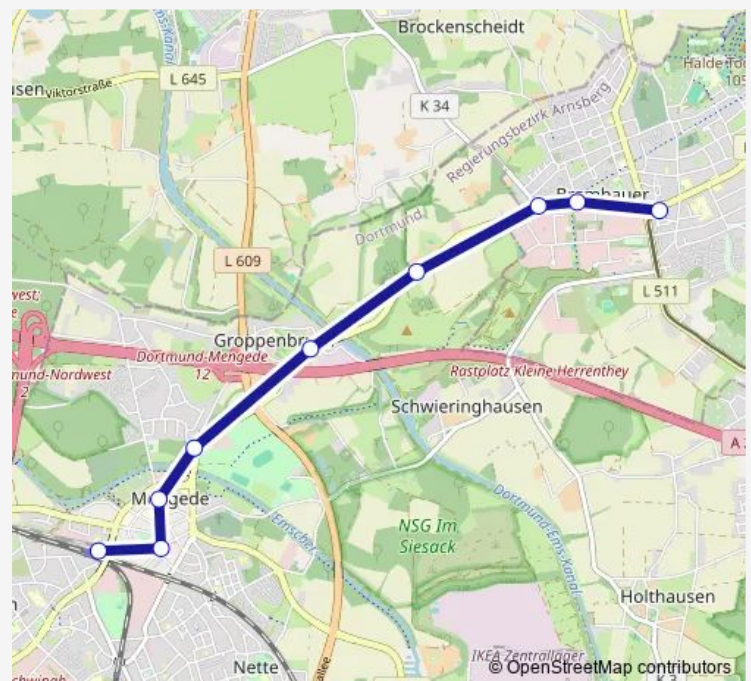

Dortmund Freihofstraße

Dortmund Am Schlagbaum

Dortmund Im Siesack

Dortmund Brockenscheidter Weg

Brambauer, Achenbachstr.

Brambauer, Schulkampstr.

Brambauer, Verkehrshof

Route schedule

Route info

Direction: Dortmund Mengede Bf

Stops: 9

Trip Duration: 0 hour 14 min

474

Direction

Brambauer, Verkehrshof — Dortmund Mengede Bf

9 stops

[Open route schedule](#)

Brambauer, Verkehrshof

Brambauer, Schulenkampstr.

Brambauer, Achenbachstr.

Dortmund Brockenscheidter Weg

Dortmund Im Siesack

Dortmund Am Schlagbaum

Dortmund Freihofstraße

Friday 08:45-18:45

Saturday 07:45-15:45

Sunday —

Route info

Direction: Brambauer, Verkehrshof

Stops: 9

Trip Duration: 0 hour 14 min

474 Bus time schedules and route maps are available in an offline PDF at busmaps.com. Use the busmaps.com website to see live bus times, train schedule or subway schedule, and step-by-step directions for all public transit in Dortmund