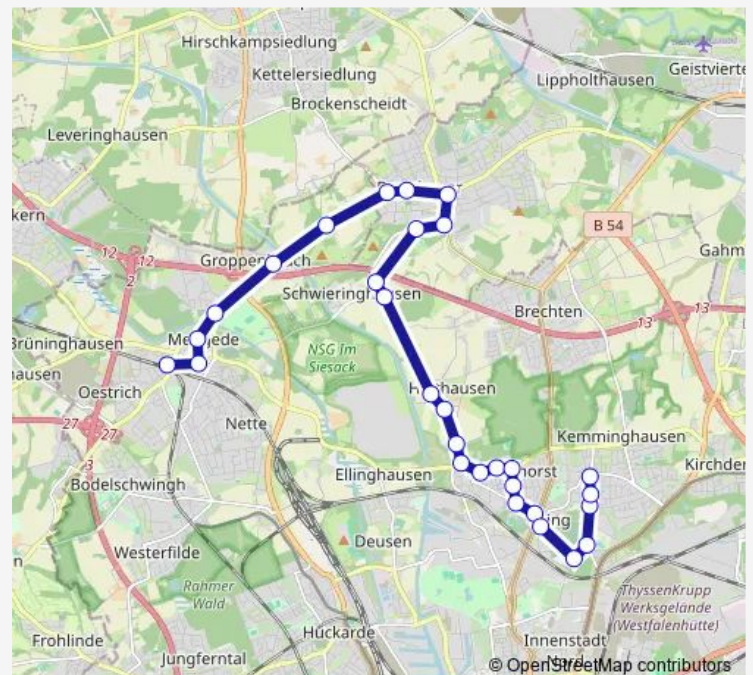

Brambauer, Bramb. Krankenhaus

Brambauer, Verkehrshof

Brambauer, Schulenkampstr.

Route schedule

Dortmund Bayrische Straße — Dortmund Mengede Bf

Monday 05:45-19:52

Tuesday 05:45-19:52

Wednesday 05:45-19:52

Thursday 05:45-19:52

Friday 05:45-19:52

Saturday 08:52-19:52

Sunday 10:31-19:31

Route info

Direction: Dortmund Bayrische Straße

Stops: 28

Trip Duration: 0 hour 37 min

474

BusMaps

Brambauer, Achenbachstr.

Dortmund Brockenscheidter Weg

Dortmund Im Siesack

Dortmund Am Schlagbaum

Dortmund Freihofstraße

Dortmund Mengede Markt

Dortmund Am Schlagbaum

Dortmund Im Siesack

Dortmund Brockenscheidter Weg

Brambauer, Achenbachstr.

Brambauer, Schulkampstr.

Brambauer, Verkehrshof

Brambauer, Bramb. Krankenhaus

Lünen, Elsa-Brandström-Straße