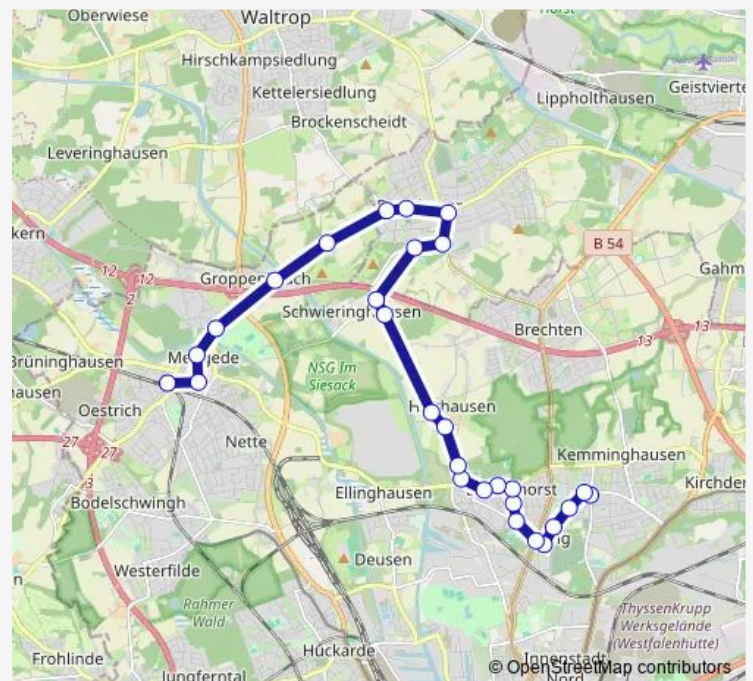

Brambauer, Bramb. Krankenhaus

Brambauer, Verkehrshof

Brambauer, Schülenkampstr.

Route schedule

Dortmund Bayrische Straße — Dortmund Mengede Bf

Monday 05:45-19:52

Tuesday 05:45-19:52

Wednesday 05:45-19:52

Thursday 05:45-19:52

Friday 05:45-19:52

Saturday 08:52-19:52

Sunday 10:31-19:31

Route info

Direction: Dortmund Bayrische Straße

Stops: 28

Trip Duration: 0 hour 37 min

474

BusMaps

Brambauer, Achenbachstr.

Dortmund Brockenscheidter Weg

Dortmund Im Siesack

Dortmund Am Schlagbaum

Dortmund Freihofstraße

Dortmund Mengede Markt

Dortmund Am Schlagbaum

Dortmund Im Siesack

Dortmund Brockenscheidter Weg

Brambauer, Achenbachstr.

Brambauer, Schulkampstr.

Brambauer, Verkehrshof

Brambauer, Bramb. Krankenhaus

Lünen, Elsa-Brandström-Straße