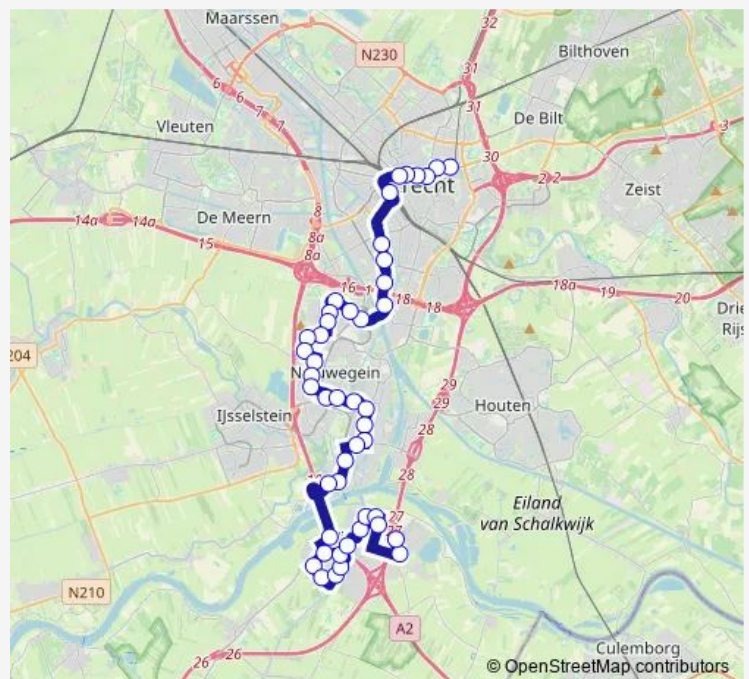

Nieuwegein, De Baten

Nieuwegein, Barnsteendrift

### Route schedule

Utrecht, Oorsprongpark (Perron A) — Hoef en Haag, Hoef en Haag-Noord

Monday —

Tuesday —

Wednesday —

Thursday —

Friday 25:41-02:56<sup>+1</sup>

Saturday 04:11-02:56<sup>+1</sup>

### Route info

Direction: Utrecht, Oorsprongpark (Perron A)

Stops: 46

Trip Duration: 0 hour 56 min

474 — Nachtlijn Utrecht - Nieuwegein - Vianen

Nieuwegein, Noordstedeweg

Nieuwegein, Nieuwegein City (Perron G)

Nieuwegein, Waterbies

Vianen, Busstation Lekbrug-West (Perron B)

Vianen, Ruinkamp

Vianen, Weidekamp

Vianen, 't Zand

Vianen, Mariënhof

Vianen, Augustinushof

Vianen, Clarissenhof