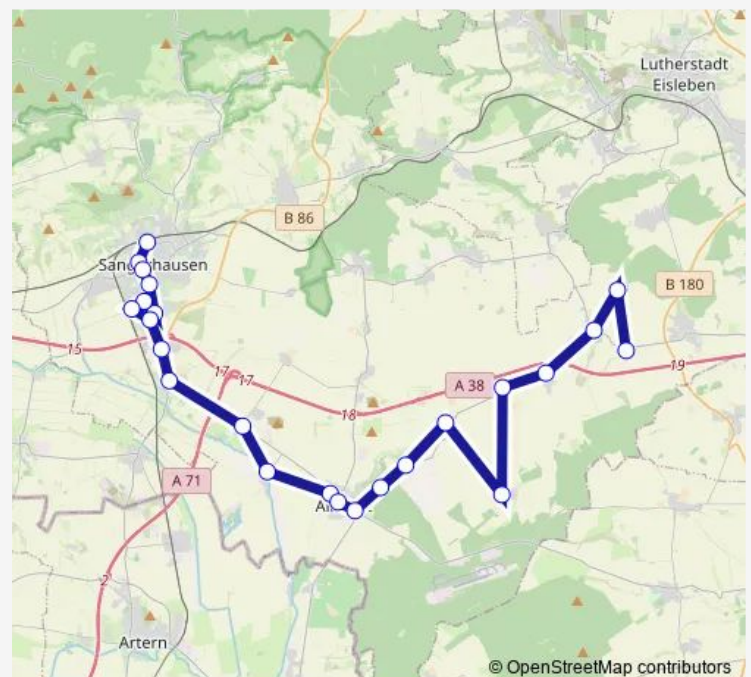

Sangerhausen, Förderzentrum

Sangerhausen, Erfurter Str.

Sangerhausen, Schützenplatz

Route schedule

Kleinosterhausen — Sangerhausen, Sonderschule

Monday 06:32-13:50

Tuesday 06:32-13:50

Wednesday 06:32-13:50

Thursday 06:32-13:50

Friday 06:32-13:50

Saturday —

Sunday —

Route info

Direction: Kleinosterhausen

Stops: 24

Trip Duration: 1 hour 13 min

474

BusMaps

Sangerhausen, Museum

Sangerhausen, Busbahnhof

Sangerhausen, Sonderschule

Direction

Sangerhausen, Busbahnhof — Osterhausen (b. Lu. Eisleben), Sittichenbacher Chaussee

21 stops

[Open route schedule](#)

Sangerhausen, Busbahnhof

Sangerhausen, Polizeirevier

Sangerhausen, Schützenplatz

Sangerhausen, Erfurter Str.

Sangerhausen, Hasental

Oberröblingen, Gewerbegebiet

Oberröblingen, Allstedter Str.