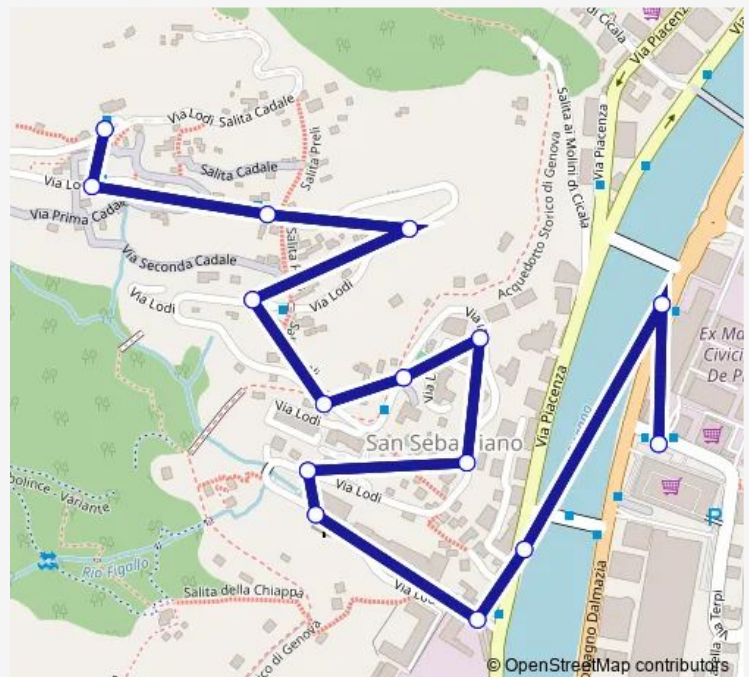

Bligny/Centro Commerciale

Ponte Guglielmetti/

Piacenza 6/SAN Sebastiano

Lodi 2/Chiesa

Lodi 3/

Lodi 4/

Lodi 5/

Lodi 6/Asilo

Thursday 05:43-20:25

Friday 05:43-20:25

Saturday 06:02-20:40

Sunday 09:09-20:20

Route info

Direction: Bligny/Centro Commerciale

Stops: 24

Trip Duration: 0 hour 17 min

474 — P.le Bligny - Via Terpi - Preli

Lodi 10/Prima Cadale

Lodi 11/Seconda Cadale

Preli/Capolinea

Direction

Preli/Capolinea — Bligny/Centro Commerciale

15 stops

[Open route schedule](#)

Lodi 8/

Lodi 9/

Lodi 10/Chiesa

Lodi 11/Scuola Mazzini

Piacenza 7/SAN Sebastiano

Dalmazia 1/Ponte Feritore

Bligny/Centro Commerciale

Route schedule