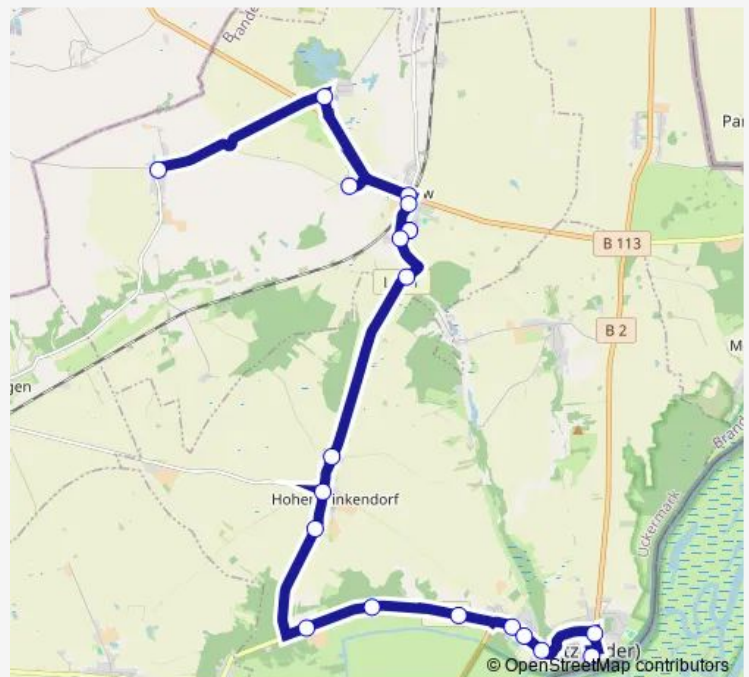

### Direction

Tantow, Schule — Schönfeld (bei Tantow), Mitte

5 stops

[Open route schedule](#)

Tantow, Schule

Tantow, Bahnhof

Keesow

Damitzow, Mitte

Schönfeld (bei Tantow), Mitte

### Route schedule

Tantow, Schule — Schönfeld (bei Tantow), Mitte

Monday 16:20

Tuesday 16:20

Wednesday 16:20

Thursday 16:20

Friday 16:20

Saturday —

### Route info

Direction: Tantow, Schule

Stops: 5

Trip Duration: 0 hour 10 min

474