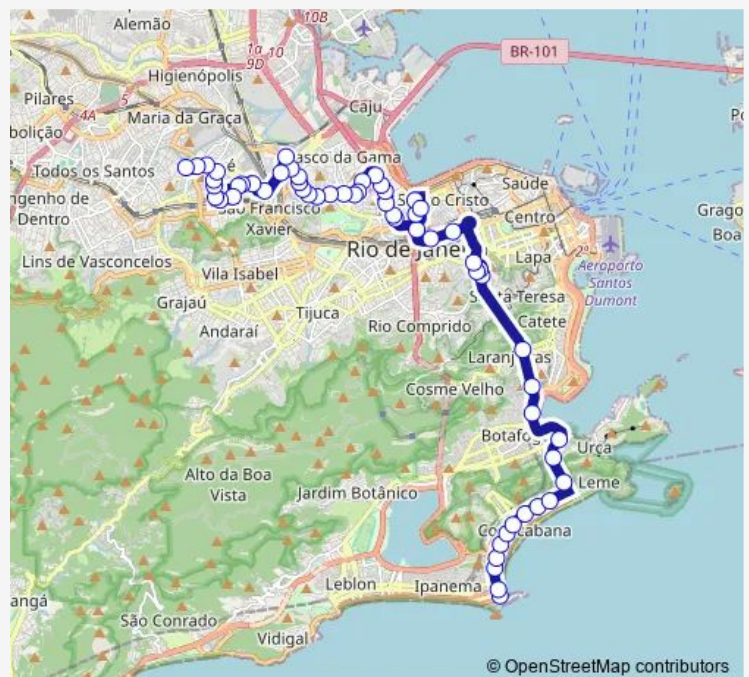

### Route schedule

Ponto Final: Copacabana : Cassino Atlântico — Ponto Final: Jacaré : Álvaro Seixas

Monday	00:00
Tuesday	00:00
Wednesday	00:00
Thursday	00:00
Friday	00:00
Saturday	00:00
Sunday	00:00

### Route info

Direction: Ponto Final: Copacabana : Cassino Atlântico

Stops: 58

Trip Duration: 0 hour 53 min

474 — Jacaré - Copacabana

BRS 2,4: Cidade Nova

Geógrafo Milton Santos : Linhas Municipais via São Cristóvão

GRES Unidos da Tijuca : Pista Lateral

Comandante Garcia Pires : Sentido São Cristóvão / Linha Vermelha

Parada Praia Formosa

Estádio Figueira de Melo

Pedro II

Hermes Fontes

Zeferino de Oliveira

Santos Lima