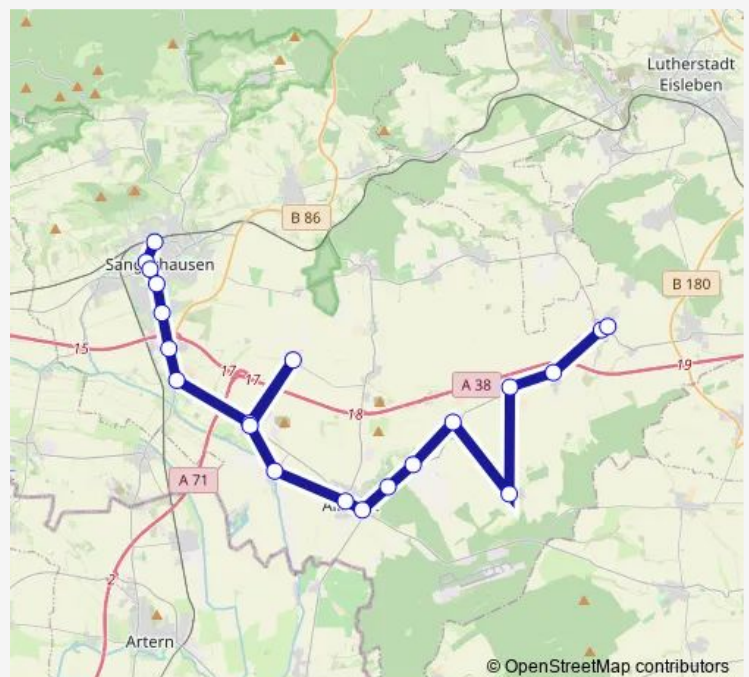

Einsdorf

Osterhausen, Markt

Osterhausen, Sittichenbacher Chaussee

Route schedule

Sangerhausen, Busbf. Bst 2 — Osterhausen, Sittichenbacher Chaussee

Monday 08:10-19:03

Tuesday 08:10-19:03

Wednesday 15:55-17:31

Thursday 08:10-19:03

Friday 08:10-19:03

Saturday —

Sunday —

Route info

Direction: Sangerhausen, Busbf. Bst 2

Stops: 21

Trip Duration: 0 hour 53 min

■ 474

BusMaps

Direction

Allstedt, Markt — Sangerhausen, Busbf. Bst 7

16 stops

[Open route schedule](#)

Allstedt, Markt

Katharinenrieth, Wendeplatz

Niederröblingen

Einzingen

Niederröblingen

Oberröblingen, Sangerhäuser Str.

Edersleben

Oberröblingen, Sangerhäuser Str.

Oberröblingen, Gewerbegebiet

Sangerhausen, Hasental