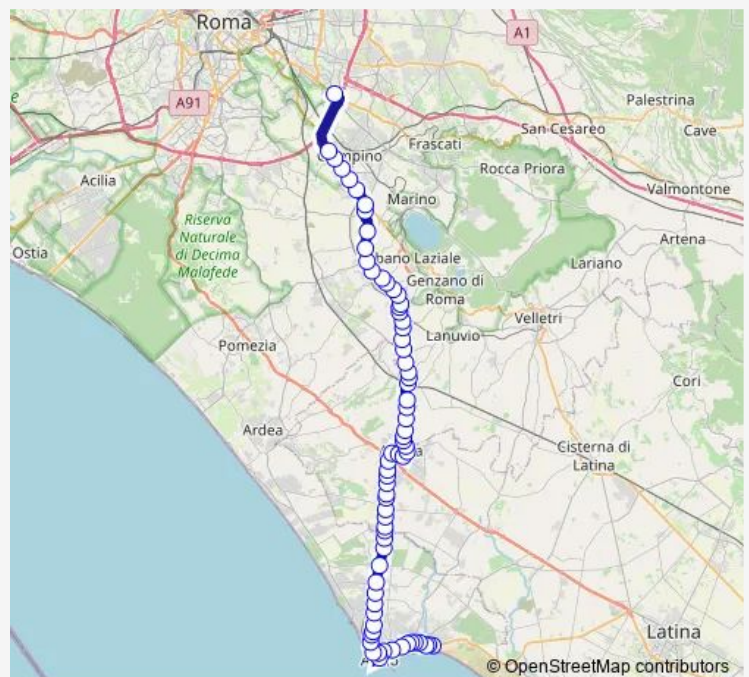

Anzio | Via Nettunense Via Cas. Brocco # f12547

Anzio | Via Nettunense (Ist. Nautico) # f12548

Anzio | Via Nettunense Via Canuccia # f12549

Anzio | Via Nettunense Via lennev # f12550

Anzio | Via Nettunense Via Valle Claudia # f12551

Anzio | Via Nettunense Via Abruzzi # f12552

Anzio | Lido di Lavinio FS # f12553

**Route schedule**

Nettuno | Autostazione # f00095 — Roma | Anagnina (Metro A) # f3582

Monday	05:30-21:30
Tuesday	05:30-21:30
Wednesday	05:30-21:30
Thursday	05:30-21:30
Friday	05:30-21:30
Saturday	05:30-21:30
Sunday	—

**Route info**

Direction: Nettuno | Autostazione # f00095

Stops: 72

Trip Duration: 1 hour 39 min

Nettuno - Roma Anagnina # Cn1d

Anzio | Padiglione FS # f12554

Nettuno | Via Nettunense Via Lerici # f12555

Nettuno | Via Nettunense Via Chiavari # f12556