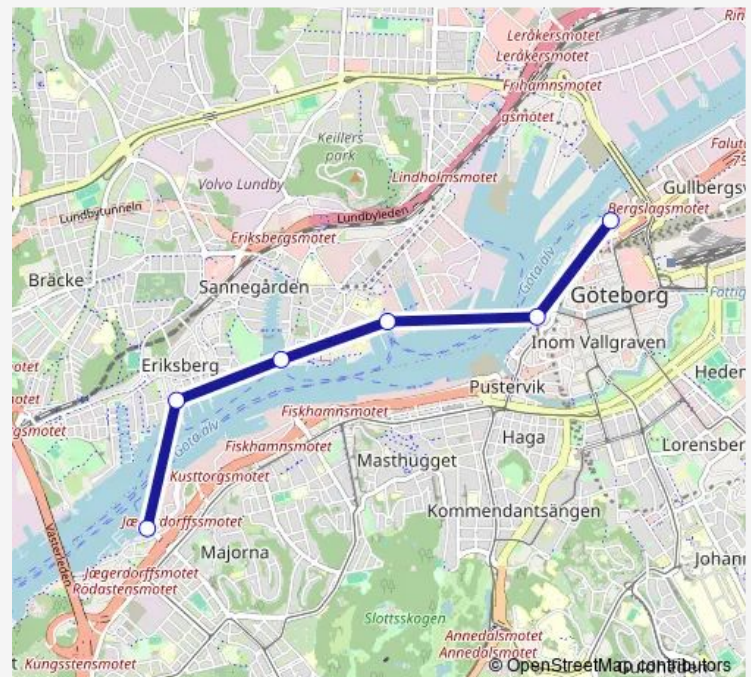

### Direction

Klippans Färjeläge — Lilla Bommens Hamn

6 stops

[Open route schedule](#)

Klippans Färjeläge

Eriksbergs Färjeläge

Slottsberget

Lindholmospiren

### Route schedule

Klippans Färjeläge — Lilla Bommens Hamn

Monday 06:30-23:05

Tuesday 06:30-23:05

Wednesday 06:30-23:05

Thursday 06:30-23:05

Friday 06:30-23:05

Saturday 09:00-23:05

### Route info

Direction: Klippans Färjeläge

Stops: 6

Trip Duration: 0 hour 28 min

285

BusMaps