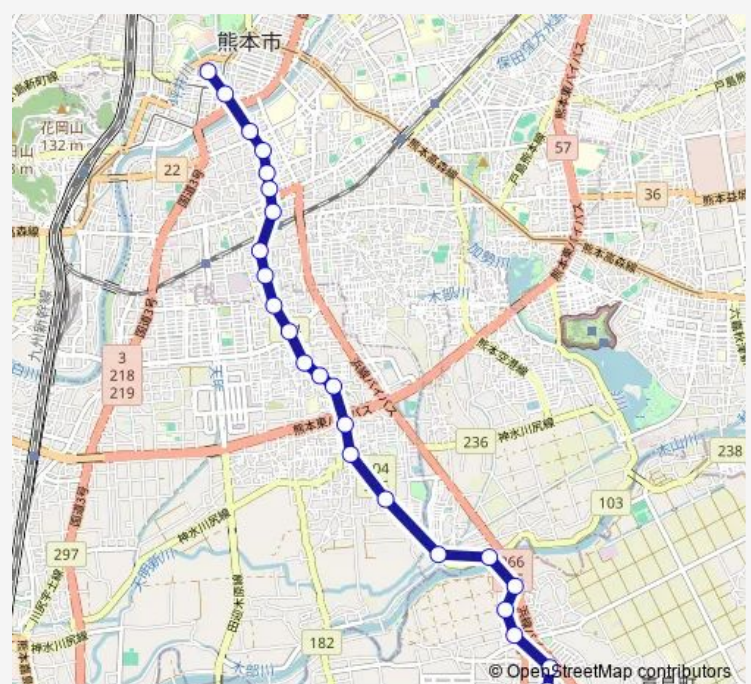

### Route schedule

イオンモール熊本 — 桜町バスターミナル

Monday 07:10-23:10

Tuesday 07:10-23:10

Wednesday 07:10-23:10

Thursday 07:10-23:10

Friday 07:10-23:10

Saturday 06:50-23:10

Sunday 07:20-23:10

### Route info

Direction: イオンモール熊本

Stops: 24

Trip Duration: 0 hour 31 min

■ M2-1 : イオン→中の瀬車庫→田迎→桜町バスターミナル BusMaps

本荘中通り

新市街

桜町バスターミナル