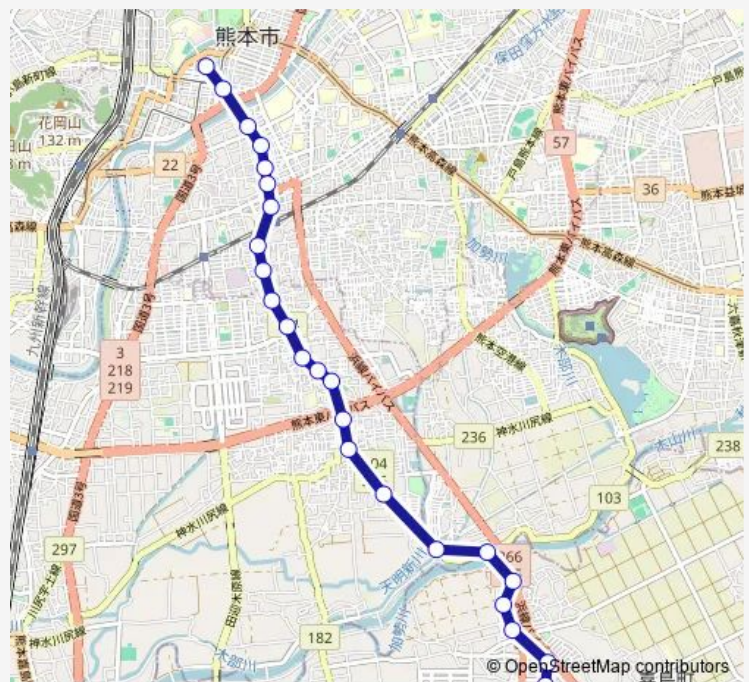

春竹新道

春竹町

本荘町

Route schedule

イオンモール熊本 — 桜町バスターミナル

Monday 09:08-23:10

Tuesday 09:08-23:10

Wednesday 09:08-23:10

Thursday 09:08-23:10

Friday 09:08-23:10

Saturday 06:50-23:10

Sunday 07:20-23:10

Route info

Direction: イオンモール熊本

Stops: 24

Trip Duration: 0 hour 37 min

■ M2-1 : イオン→中の瀬車庫→田迎→桜町バスターミナル BusMaps

本荘中通り

新市街

桜町バスターミナル

Bus time schedules and route maps are available in an offline PDF at busmaps.com. Use the busmaps.com website to see live bus times, train schedule or subway schedule, and step-by-step directions for all public transit in Kumamoto