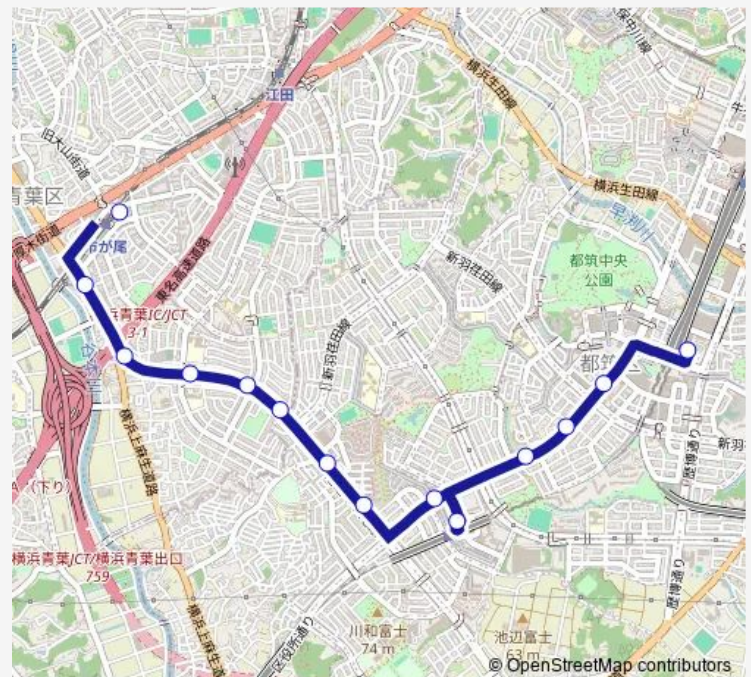

Friday 05:57-22:40

Saturday 05:57-22:20

Sunday 05:57-22:20

Route info

Direction: 市が尾駅

Stops: 14

Trip Duration: 0 hour 26 min

Direction

センター南駅 — 市が尾駅

15 stops

[Open route schedule](#)

センター南駅

都筑区総合庁舎

中の瀬

御影橋

都筑ふれあいの丘駅

大丸 (都筑区)

見花山

川和高校入口

泉天ヶ谷公園

泉田向

東市が尾小学校前

東福寺前 (青葉区)

朝光寺前