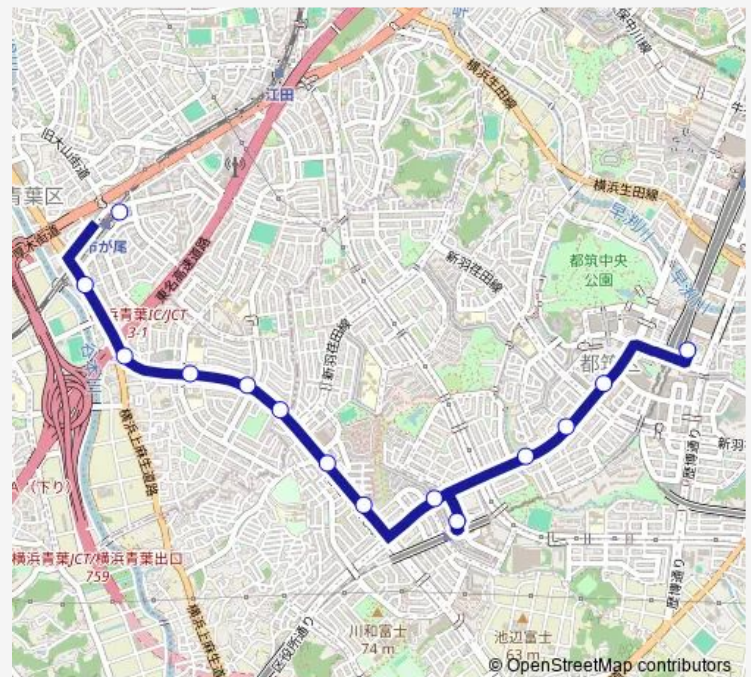

### Route schedule

市が尾駅 — センター南駅

Monday 05:57-22:40

Tuesday 05:57-22:40

Wednesday 05:57-22:40

Thursday 05:57-22:40

Friday 05:57-22:40

Saturday 05:57-22:20

### Route info

Direction: 市が尾駅

Stops: 14

Trip Duration: 0 hour 26 min