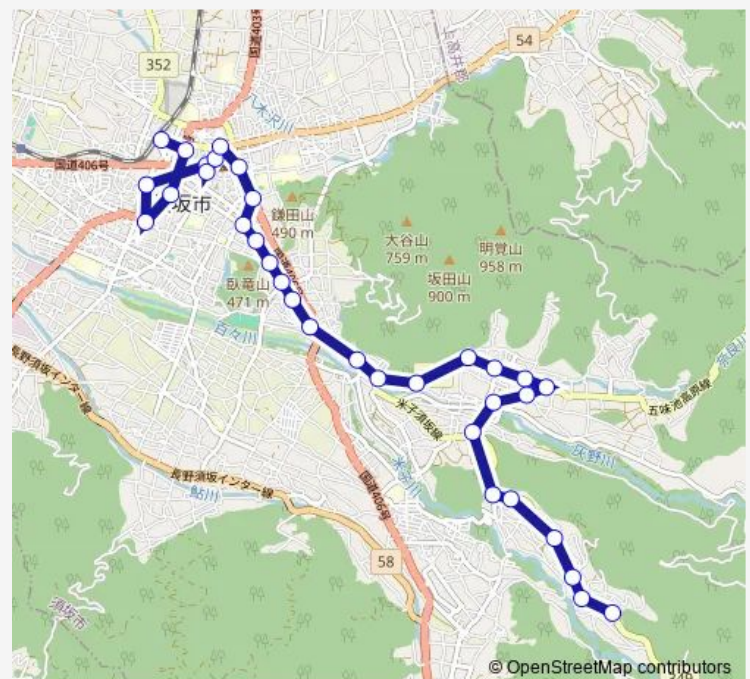

Bus 米子線y21 (下り)

[Go to website](#)

Direction

須坂駅 — 米子不動尊

33 stops

[Open route schedule](#)

須坂駅
未広町
市役所西
八幡東
須坂創成高校前
長野県立信州医療センター入口
長野県立信州医療センター
笠鉾会館
芝宮
生涯学習センター入口
穀町
臥竜公園入口
南原町西
南原町
県民グラウンド入口
臥竜東
南原町東
大日向
塩野入口
豊里
明光寺

Route schedule

須坂駅 — 米子不動尊

Monday	12:30-14:30
Tuesday	12:30-14:30
Wednesday	12:30-14:30
Thursday	12:30-14:30
Friday	12:30-14:30
Saturday	12:30-14:30
Sunday	—

Route info

Direction: 須坂駅

Stops: 33

Trip Duration: 0 hour 42 min