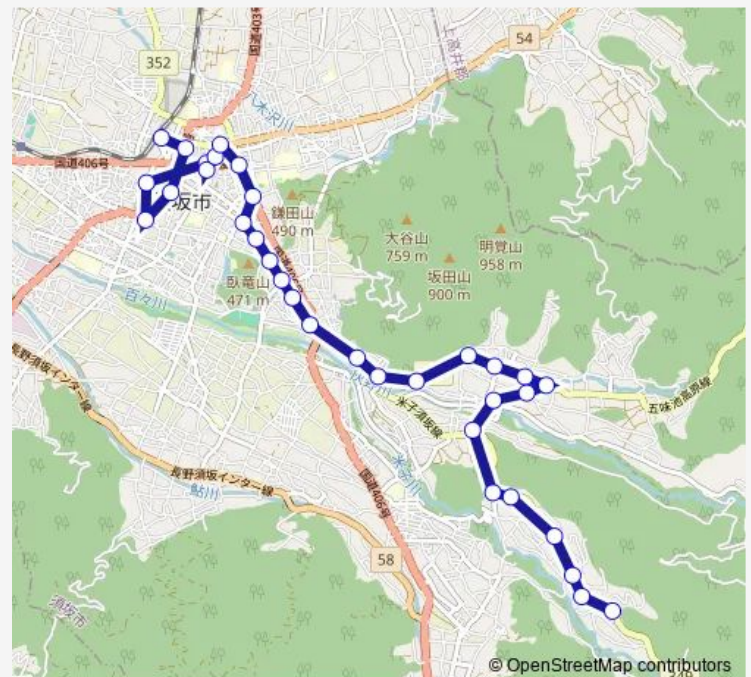

Bus 米子線y21 (下り)

[Go to website](#)

Direction

須坂駅 — 米子不動尊

33 stops

[Open route schedule](#)

- 須坂駅
- 未広町
- 市役所西
- 八幡東
- 須坂創成高校前
- 長野県立信州医療センター入口
- 長野県立信州医療センター
- 笠鉾会館
- 芝宮
- 生涯学習センター入口
- 穀町
- 臥竜公園入口
- 南原町西
- 南原町
- 県民グラウンド入口
- 臥竜東
- 南原町東
- 大日向
- 塩野入口
- 豊里
- 明光寺

Route schedule

須坂駅 — 米子不動尊

Monday	12:30-14:30
Tuesday	12:30-14:30
Wednesday	12:30-14:30
Thursday	12:30-14:30
Friday	12:30-14:30
Saturday	12:30-14:30
Sunday	—

Route info

Direction: 須坂駅

Stops: 33

Trip Duration: 0 hour 42 min

The schedule is provided in the local timezone. Times with "(+1)" indicate departures on the next day.

PDF file created on 2025-01-16

2024 BusMaps.com - All Rights Reserved