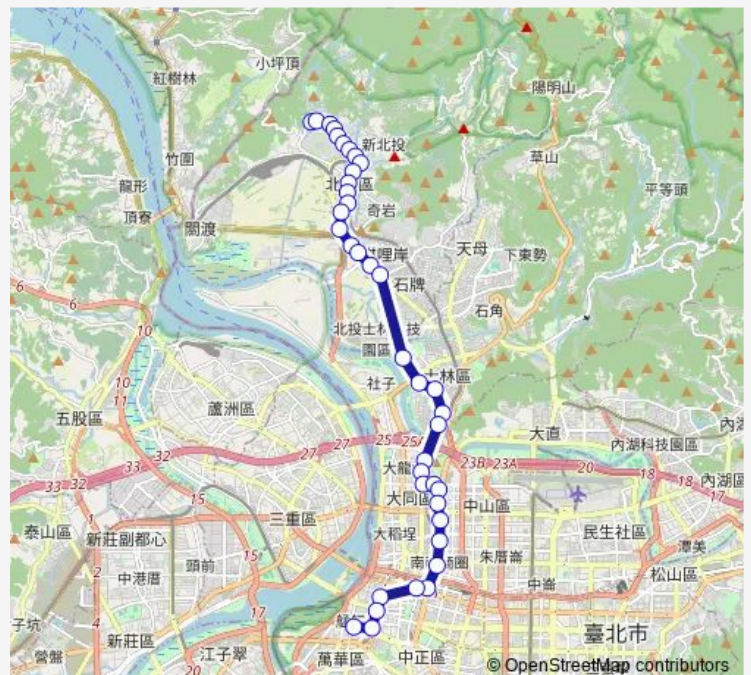

承德路七段

士林監理站

福港街

Route schedule

貴子坑水土保持園區 — 老松國小

Monday 06:40

Tuesday 06:40

Wednesday 06:40

Thursday 06:40

Friday 06:40

Saturday —

Sunday —

Route info

Direction: 貴子坑水土保持園區

Stops: 39

Trip Duration: 1 hour 4 min

■ 218直 — 新北投-萬華

BusMaps

大南路口

圓山皇宮大廈

劍潭國小

明倫高中

庫倫街口

承德路口