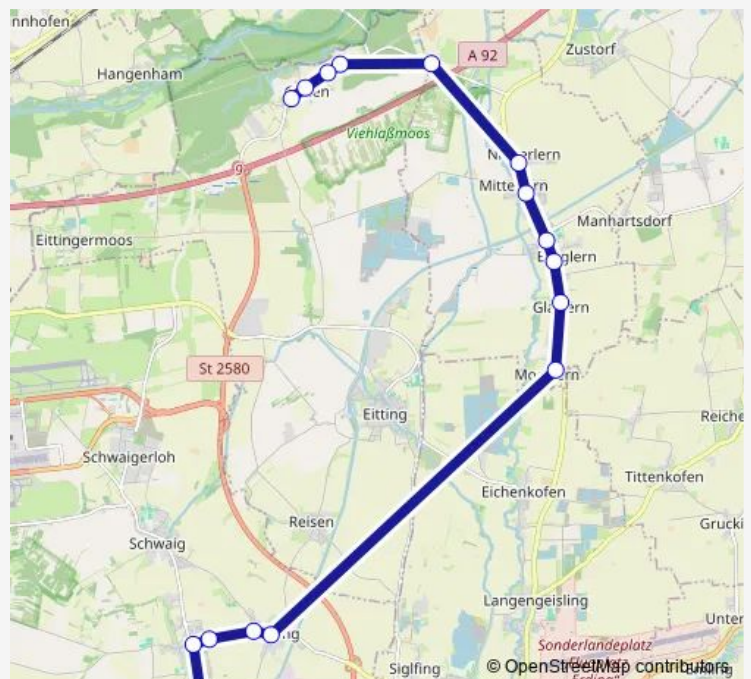

Regional Bus Service 569V Gaden - Berglern - Niedering - Oberding, Schule

[Go to website](#)

Direction

Oberding, Schule (Wende) — Gaden, West

16 stops

[Open route schedule](#)

Oberding, Schule (Wende)

Oberding, Tassilostraße

Niederlern

Berglern, Heinrichsruh, Abzw.

Gaden, Ost

Gaden, Feuerwehrhaus

Gaden, Torfanger

Gaden, West

Route schedule

Oberding, Schule (Wende) — Gaden, West

Monday	13:20
Tuesday	13:20
Wednesday	13:20
Thursday	13:20
Friday	13:20
Saturday	—
Sunday	—

Route info

Direction: Oberding, Schule (Wende)

Stops: 16

Trip Duration: 0 hour 29 min

Direction

Gaden, West — Oberding, Schule (Wende)

16 stops

[Open route schedule](#)

Gaden, West

Gaden, Torfanger

Gaden, Feuerwehrhaus

Gaden, Ost

Berglern, Heinrichsruh, Abzw.

Niederlern