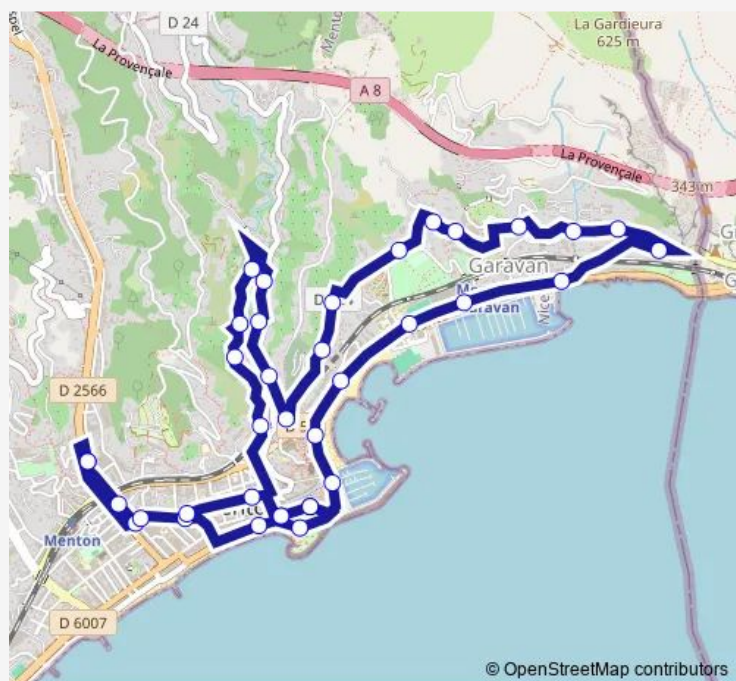

Saturday 09:10-12:30

Sunday —

Route info

Direction: Menton Gare Routière

Stops: 35

Trip Duration: 0 hour 48 min

© OpenStreetMap contributors

8 — GR- Trabuquet-Gr

Bastion

Musée

République

Majestic

Le Louvre

Menton Gare Routière

Direction

Menton Gare Routière — Menton Gare Routière

37 stops

[Open route schedule](#)

Menton Gare Routière

Biovès

République

Traverse St-Michel

Bastion

Marché