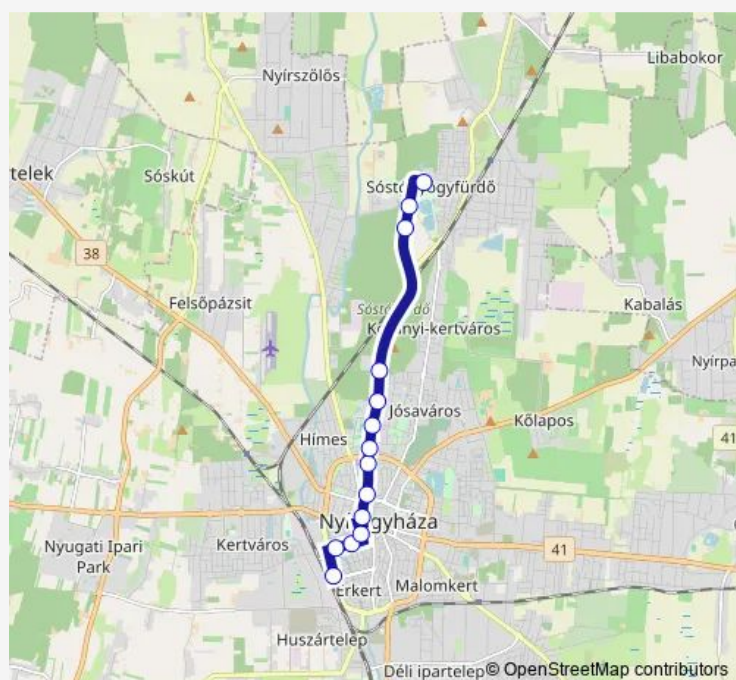

Bus 8 Vasútállomás - Sóstói úti kórház - Sóstógyógyfürdő

[Go to website](#)

Direction

Nyíregyháza, vasútállomás — Nyíregyháza, Sóstógyógyfürdő

14 stops

[Open route schedule](#)

Nyíregyháza, vasútállomás

Nyíregyháza, Toldi utca (autóbusz-állomás)

Nyíregyháza, Sóstói úti kórház

Nyíregyháza, Állatpark

Nyíregyháza, Krúdy Vigadó

Nyíregyháza, Sóstógyógyfürdő

Route schedule

Nyíregyháza, vasútállomás — Nyíregyháza, Sóstógyógyfürdő

Monday 04:55-22:42

Tuesday 04:55-22:42

Wednesday 04:55-22:42

Thursday 04:55-22:42

Friday 04:55-22:42

Saturday 04:55-22:42

Sunday 04:55-22:42

Route info

Direction: Nyíregyháza, vasútállomás

Stops: 14

Trip Duration: 0 hour 20 min

Direction

Nyíregyháza, Sóstógyógyfürdő — Nyíregyháza, vasútállomás

13 stops

[Open route schedule](#)

Nyíregyháza, Sóstógyógyfürdő

Nyíregyháza, Krúdy Vigadó

Nyíregyháza, Állatpark