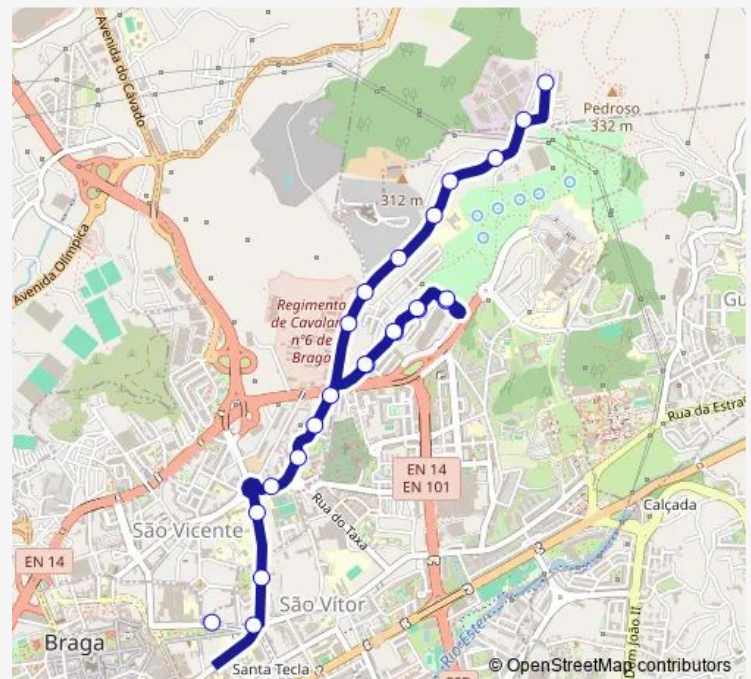

Thursday —

Friday —

Saturday 07:20-17:30

Sunday 07:20-17:30

Route info

Direction: Sete Fontes li

Stops: 24

Trip Duration: 0 hour 15 min

8 — RUA 25 DE Abril - Sete Fontes

Santa Margarida (Camões)

Senhora-A-Branca

Central I

Direction

25 DE Abril (D Maria II - I) — Sete Fontes Ii

18 stops

[Open route schedule](#)