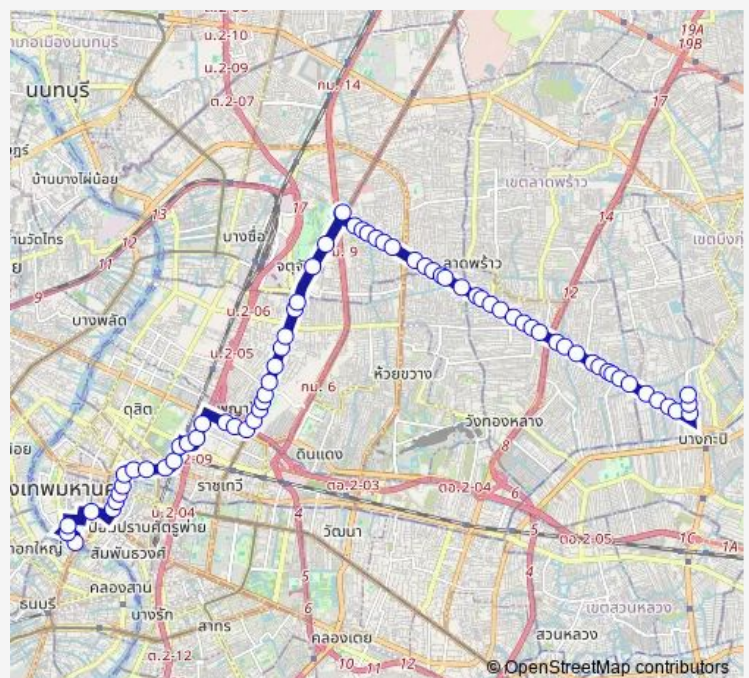

ถนนสวรรคโลกป้าย 1,แยกยมราช;Sawankhalok Road, Yommarat Intersection

ถนนสวรรคโลก,ชุมชนซอย 7;Sawankhalok Road, Soi 7

กระทรวงการต่างประเทศ;Ministry of Foreign Affairs

คณะวิทยาศาสตร์ มหาวิทยาลัยมหิดล;Mahidol University (Faculty of Science)

โรงพยาบาลรามธิบดี;Ramathibodi Hospital

พระราชวังพญาไท;Phayathai Palace

โรงพยาบาลพระมงกุฎเกล้า;Phramongkutklo Hospital

Route schedule

ท่าปล่อยรถ สะพานพุทธ;Bus Terminal Memorial Bridge —
 ลุมพินีเซ็นเตอร์แฮปปี้แลนด์;Lumpini Center (Happy Land)

Monday	00:00
Tuesday	00:00
Wednesday	00:00
Thursday	00:00
Friday	00:00
Saturday	00:00
Sunday	00:00

Route info

Direction: ท่าปล่อยรถ สะพานพุทธ;Bus Terminal Memorial Bridge

Stops: 69

Trip Duration: 1 hour 45 min