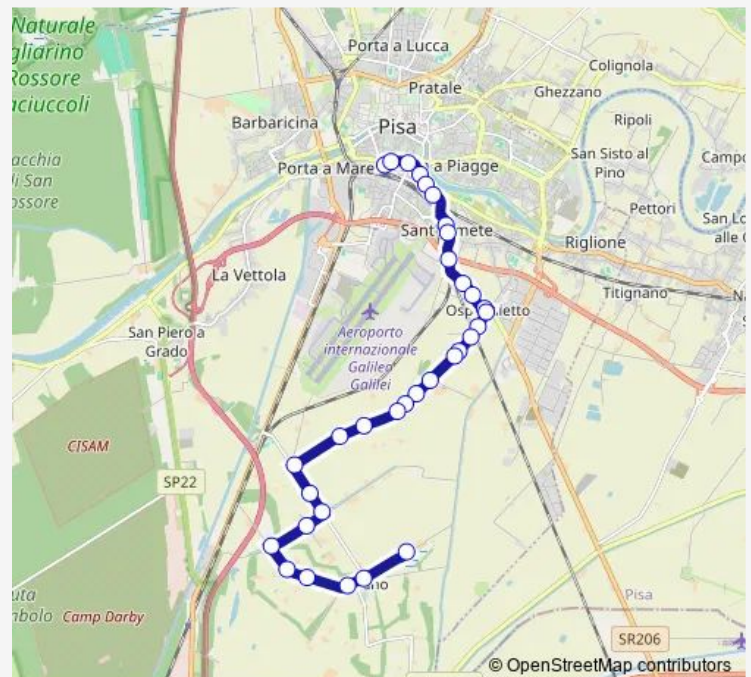

Thursday 07:42

Friday 07:42

Saturday 07:42

Sunday —

Route info

Direction: Coltano 3

Stops: 21

Trip Duration: 0 hour 20 min

8 — Coltano-Piazza V.Emanuele II

Direction

Coltano 3 — Emilia 12

17 stops

[Open route schedule](#)

Coltano 3

Coltano 4

Viadotto 3

Viadotto 4

Le Rene 11

Le Rene 12

Le Rene 13

Le Rene 14

Le Rene 15

Le Rene - Scepre 1

Le Rene 16