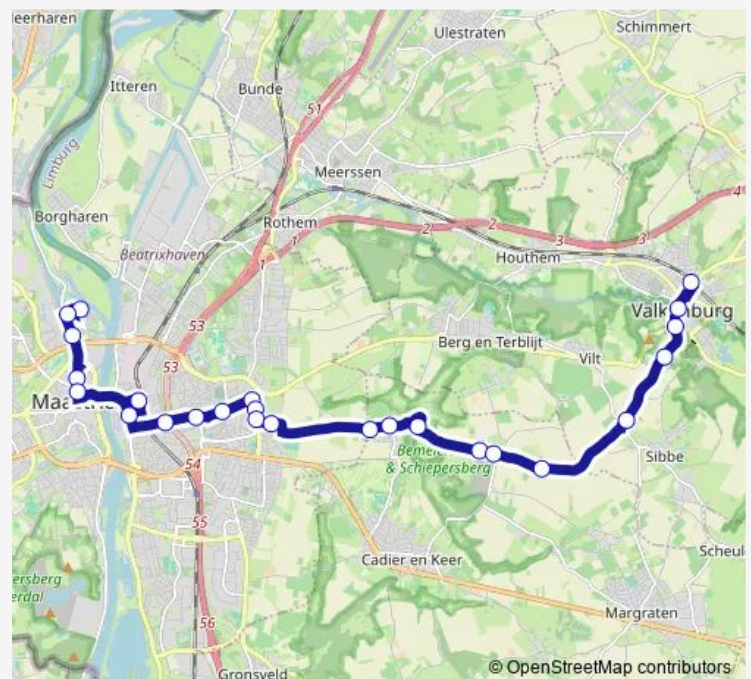

Maastricht, Bosscherweg/Van Eijkstraat

Maastricht, Boschstraat/Maagdendries

Maastricht, Boschstraat/Markt

Maastricht, Station (Bus)

Maastricht, Wilhelminasingel

Maastricht, Koningsplein

Maastricht, Scharnerweg

Eijsden-Margraten, Bemelen Hotel Bergrust

Eijsden-Margraten, Bemelen Mooi Bemelen

Eijsden-Margraten, Bemelen Gasthuis

Eijsden-Margraten, Bemelen Reutjesstraat

Valkenburg, Sibbe Daalhemerweg

Route schedule

Maastricht, Meutestraat — Valkenburg, Station (Bus)

Monday 05:59-22:01

Tuesday 05:59-22:01

Wednesday 05:59-22:01

Thursday 05:59-22:01

Friday 05:59-22:01

Saturday 07:45-22:01

Sunday —

Route info

Direction: Maastricht, Meutestraat

Stops: 25

Trip Duration: 0 hour 44 min

8 — Maastricht Boschpoort via Bemelen - Valkenburg

Valkenburg, Steenkolenmijn

Valkenburg, Grendelplein

Valkenburg, Wilhelminalaan

Valkenburg, Station (Bus)