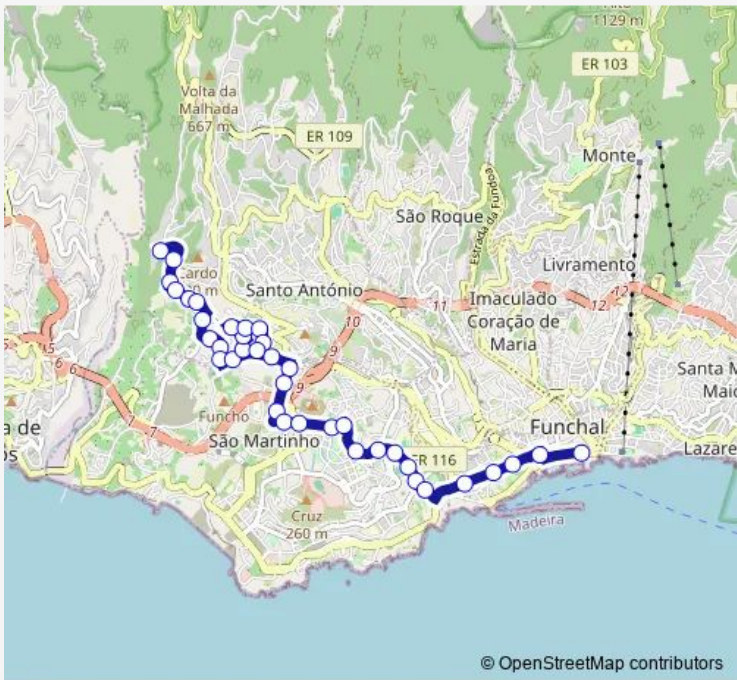

**Bus 8 Centro - STA Quitéria (até Viana)**

[Go to website](#)

**Direction**  
 Viana T-50 (1302b) — PC Povo (2)  
 37 stops  
[Open route schedule](#)

- Viana T-50 (1302b)
- Rua Nova Três Paus D1A (1302c)
- Rua Nova Três Paus D2A (1302d)
- STA Quitéria Frutas (1077)
- Caminho STA Quitéria D (1036)
- Estevão Neves D (1038)
- TV Tanque Madshopping (718)
- Travessa Tanque Maxmat (720)
- Travessa Tanque (722)
- Travessa Tanque Final (724)
- Armazém Pingo Doce D (820)
- Serragem STO Amaro (757)
- Escl Tanque STO Amaro (759)
- Igreja STO Amaro C8 S (761)
- Rua DR Gastão Figueira (938)
- CZ CAM STO Amaro D (936)
- Capela Santo Amaro (1018)
- Saída Junto Opel D (1020)
- CAM Poço Barral VW D (728)
- QTA Esmeraldo (72)
- CAM Esmeraldo Levada (70)

**Route schedule**  
 Viana T-50 (1302b) — PC Povo (2)

Monday	07:30-00:15 <sup>+1</sup>
Tuesday	07:30-00:15 <sup>+1</sup>
Wednesday	07:30-00:15 <sup>+1</sup>
Thursday	07:30-00:15 <sup>+1</sup>
Friday	07:30-00:15 <sup>+1</sup>
Saturday	—
Sunday	—

**Route info**  
 Direction: Viana T-50 (1302b)  
 Stops: 37  
 Trip Duration: 0 hour 28 min

8 — Centro - STA Quitéria (até Viana) **BusMaps**

CAM Esmeraldo D (70a)

São Martinho D (66)

CAM S Martinho-Vargem D (64)

## Route info

Direction: AV Mar Alfândega (13a)

Stops: 32

Trip Duration: 0 hour 20 min

Estevão Neves S (765)

CAM STA Quitéria S (1075)

CAM STA Quitéria 90 S (1075a)

Rua Nova Três Paus S1A (1371)