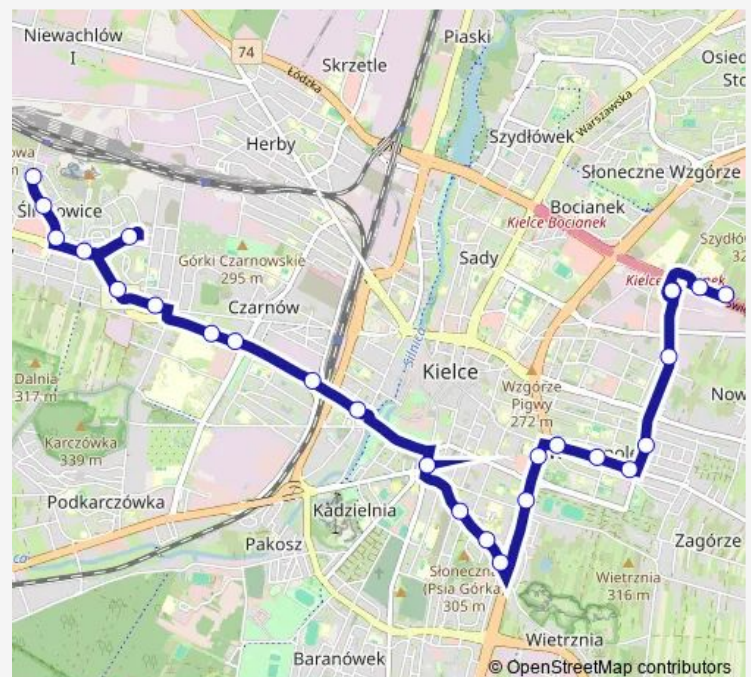

### Route schedule

Kampus Ujk — Os. Ślichowice

Monday 05:02-23:16

Tuesday 05:02-23:16

Wednesday 05:02-23:16

Thursday 05:02-23:16

Friday 05:02-23:16

Saturday 05:57-23:33

### Route info

Direction: Kampus Ujk

Stops: 25

Trip Duration: 0 hour 41 min

Szajnowicza - Iwanowa

Pasaż Świętokrzyski

Massalskiego

Os. Ślichowice