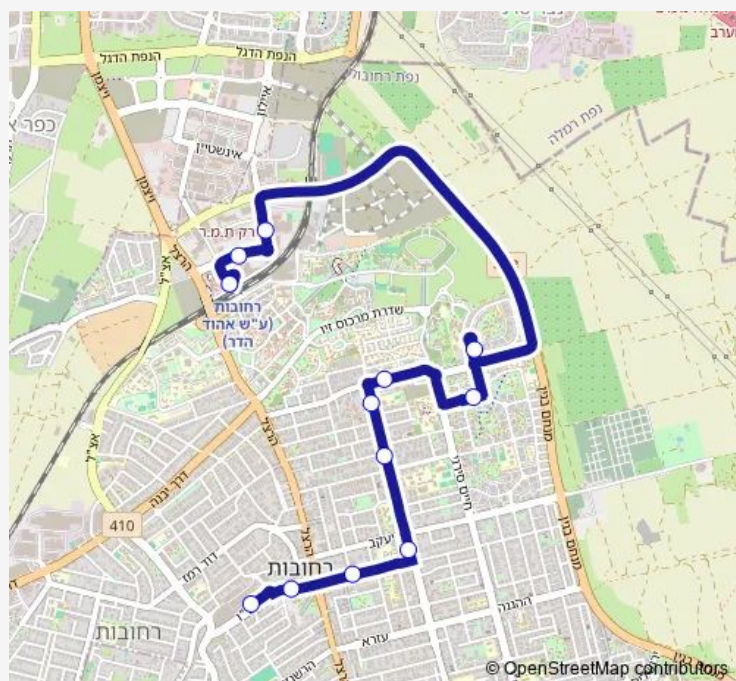

## Direction

ת. מרכזית רחובות/רציפים — ת. רכבת רחובות/הורדה

14 stops

[Open route schedule](#)

ת. מרכזית רחובות/רציפים

'השוק העירוני/לבקוביץ

בנימין/מקס נורדאו

מנוחה ונחלה/תרן

אופנהיימר/ברגמן

ת. רכבת רחובות/הורדה

## Route schedule

ת. מרכזית רחובות/רציפים — ת. רכבת רחובות/הורדה

Monday 05:26-09:25

Tuesday 05:26-09:25

Wednesday 05:26-09:25

Thursday 05:26-09:25

Friday —

Saturday —

## Route info

Direction: ת. מרכזית רחובות/רציפים

Stops: 14

Trip Duration: 0 hour 19 min