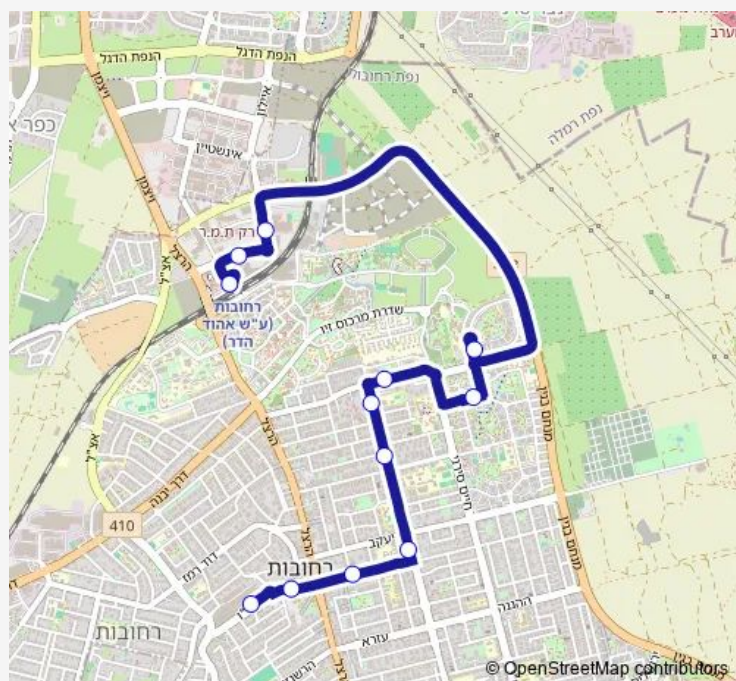

אחוזת הנשיא

פרופ' א.ד. ברגמן/המדע

ברגמן/פלאוט

אופנהיימר/ברגמן

ת. רכבת רחובות/הורדה

Route schedule

ת. מרכזית רחובות/רציפים — ת. רכבת רחובות/הורדה

Monday 05:26-09:25

Tuesday 05:26-09:25

Wednesday 05:26-09:25

Thursday 05:26-09:25

Friday —

Saturday —

Sunday 05:26-09:25

Route info

Direction: ת. מרכזית רחובות/רציפים

Stops: 14

Trip Duration: 0 hour 19 min

Direction

ת. רכבת רחובות/רציפים עירוני — ת. מרכזית רחובות/רציפים

12 stops

[Open route schedule](#)

ת. רכבת רחובות/רציפים עירוני

אופנהיימר/ברגמן

'השוק העירוני/לבקוביץ

ת. מרכזית רחובות/רציפים

Route schedule

ת. רכבת רחובות/רציפים עירוני — ת. מרכזית רחובות/רציפים

Monday	15:12-21:12
Tuesday	15:12-21:12
Wednesday	15:12-21:12
Thursday	15:12-21:12
Friday	—
Saturday	—
Sunday	15:12-21:12