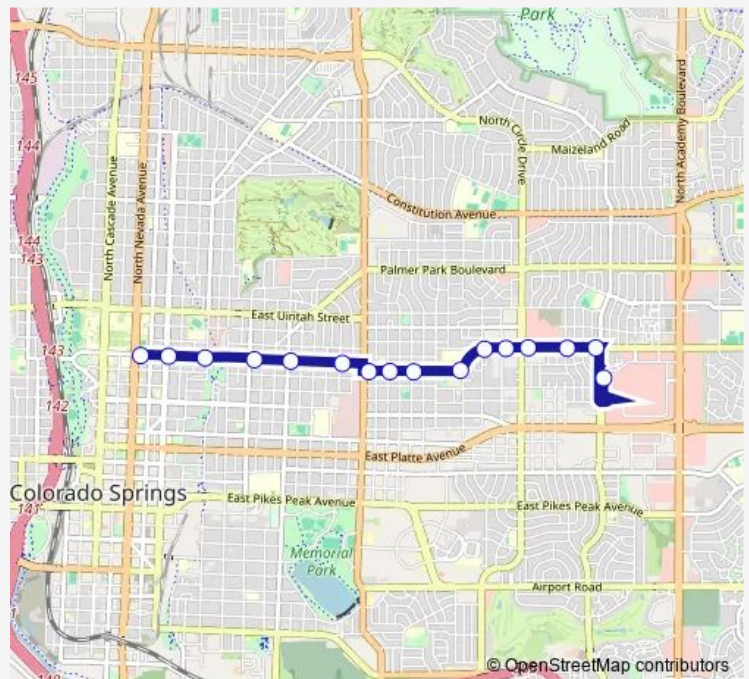

Bus 8 Cache La Poudre - Citadel

[Go to website](#)

Direction

Cache La Poudre/Nevada — Citadel Core Stop

16 stops

[Open route schedule](#)

- Cache La Poudre/Nevada
- Cache La Poudre/Wahsatch
- Cache La Poudre/El Paso
- Cache La Poudre/Institute
- Cache La Poudre/Hancock
- Cache La Poudre/Farragut
- Cache La Poudre/Union
- Cache La Poudre/Swope
- Cache La Poudre/Sunset
- Cache La Poudre/East Hills
- Yampa/Bennett
- Yampa/Yuma
- Galley/Circle
- Galley/Holmes
- Galley/Bowser
- Citadel Core Stop

Route schedule

Cache La Poudre/Nevada — Citadel Core Stop

Monday	06:55-21:55
Tuesday	06:55-21:55
Wednesday	06:55-21:55
Thursday	06:55-21:55
Friday	06:55-21:55
Saturday	07:32-18:32
Sunday	07:32-17:32

Route info

Direction: Cache La Poudre/Nevada

Stops: 16

Trip Duration: 0 hour 12 min

8 — Cache La Poudre - Citadel

Direction

Citadel Core Stop — Cache La Poudre/Nevada

17 stops

[Open route schedule](#)

Cache La Poudre/Nevada

Route schedule

Citadel Core Stop — Cache La Poudre/Nevada

Monday 06:14-21:14

Tuesday 06:14-21:14

Wednesday 06:14-21:14

Thursday 06:14-21:14

Friday 06:14-21:14