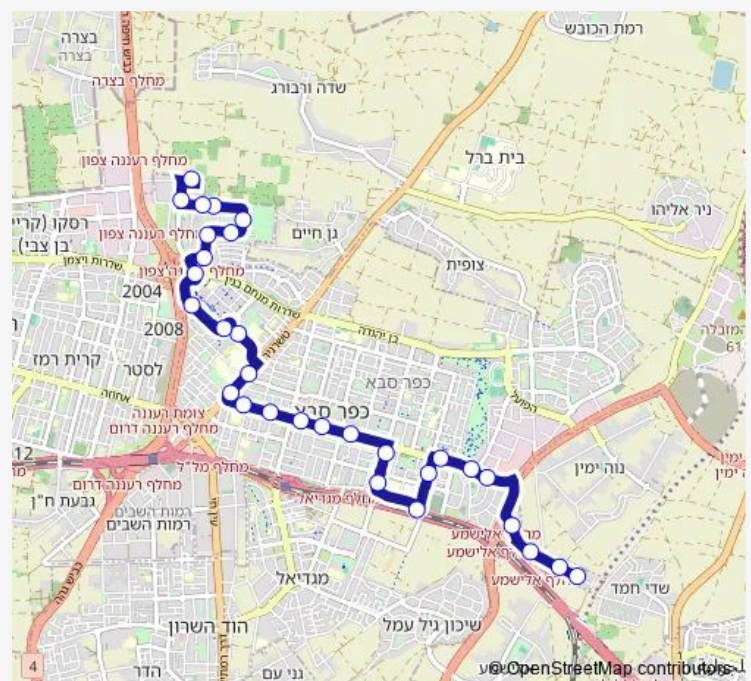

### Route schedule

אזור תעשיה סנטרל פארק 2000 — מסוף שכונה ירוקה

Monday	06:35-23:45
Tuesday	06:35-23:45
Wednesday	06:35-23:45
Thursday	06:35-23:45
Friday	06:00-15:20
Saturday	19:00-23:00
Sunday	06:35-23:45

### Route info

Direction: 2000 תעשיה סנטרל פארק

Stops: 30

Trip Duration: 0 hour 27 min

8 — אזור תעשיה סנטרל פארק 2000-כפר סבא->מסוף שכונה ירוקה-כפר סבא-#1

ספיר/רפפורט

קניון כפר סבא הירוקה/אנגל

שלמה וחיה אנגל/מאשה ודב סקיבין