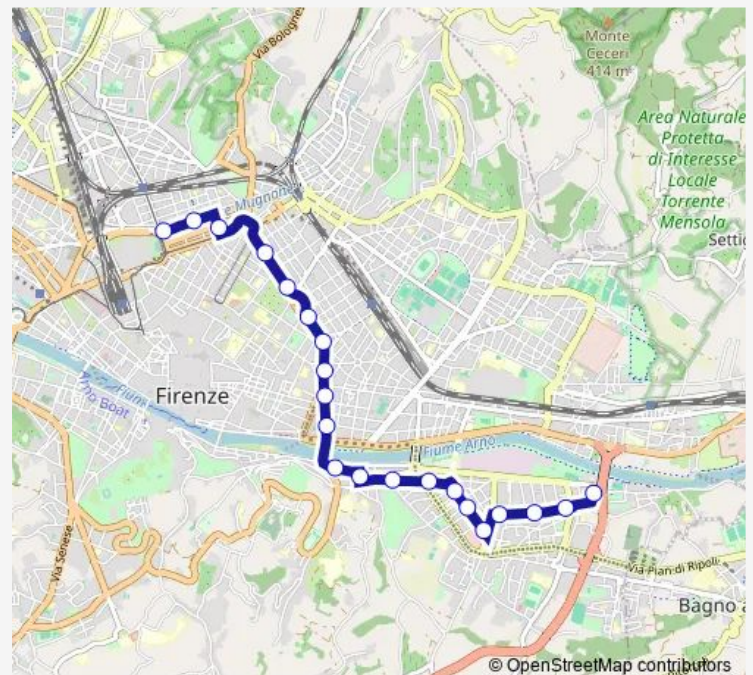

Gran Bretagna Portogallo

Austria

Nave A Rovezzano

Route schedule

Martiri Foibe T1 Strozzi — Bisarno

Monday 05:50-21:35

Tuesday 05:47-21:34

Wednesday 05:47-21:35

Thursday 05:50-21:35

Friday 05:50-21:35

Saturday 05:44-21:34

Sunday 05:50-21:35

Route info

Direction: Martiri Foibe T1 Strozzi

Stops: 22

Trip Duration: 0 hour 23 min

8 — T1 Strozzi Fallaci - Nave A Rovezzano

Direction

Bisarno — Martiri Foibe T1 Strozzi

21 stops

[Open route schedule](#)

Bisarno

Gran Bretagna Kiev

Gran Bretagna Kyoto