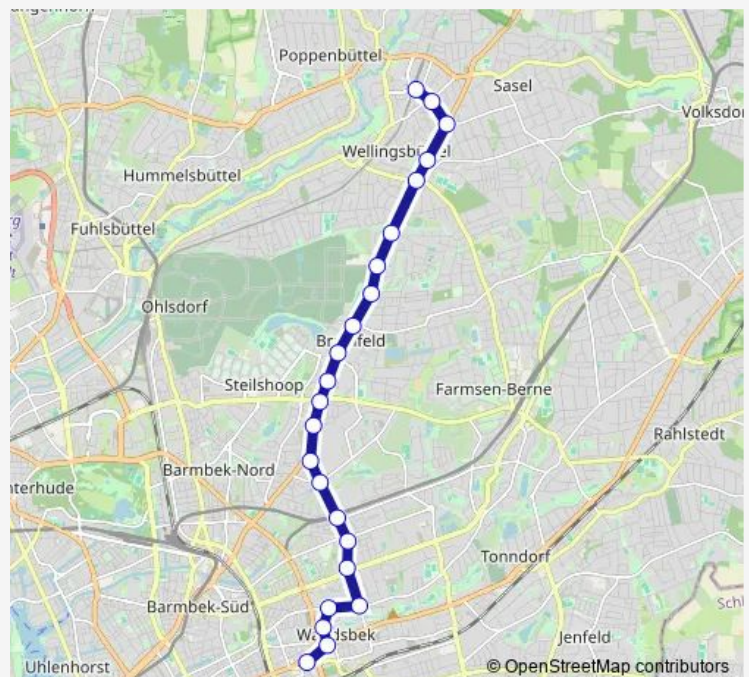

Walddörferstraße

Friedrich-Ebert-Damm (West)

Tilsiter Straße

Hamburg U Wandsbek-Gartenstadt

Haldesdorfer Straße

Werner-Otto-Straße (Mitte)

Werner-Otto-Straße

Rahnstraße

Steilshooper Allee

Herthastraße

Bramfelder Dorfplatz

Berner Chaussee

Königsberger Straße

Maisredder

Am Damm

Rolfinckstraße

### Route schedule

Hamburg U Wandsbek Markt — Hamburg S Poppenbüttel (Stormarnplatz)

Monday 04:26-00:42<sup>+1</sup>

Tuesday 04:26-00:42<sup>+1</sup>

Wednesday 04:26-00:42<sup>+1</sup>

Thursday 04:26-00:42<sup>+1</sup>

### Route info

Direction: Hamburg U Wandsbek Markt

Stops: 24

Trip Duration: 0 hour 36 min

Frahmredder

Stadtbahnstraße (Mitte)

Hamburg S Poppenbüttel (Stormarnplatz)