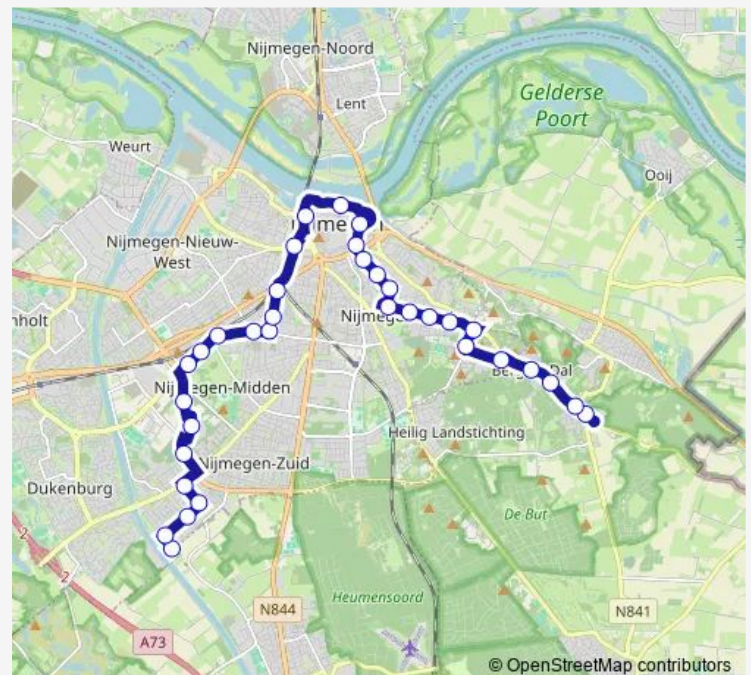

Nijmegen, Voerweg

Nijmegen, Hertogplein

Nijmegen, Prins Hendrikstraat

Route schedule

Nijmegen, Hatert-Delsenhof — Berg en Dal, Hamerlaan

Monday 05:47-00:05⁺¹

Tuesday 05:47-00:03⁺¹

Wednesday 05:47-00:03⁺¹

Thursday 05:47-00:05⁺¹

Friday 05:47-00:03⁺¹

Saturday 07:12-00:03⁺¹

Sunday 09:01-00:05⁺¹

Route info

Direction: Nijmegen, Hatert-Delsenhof

Stops: 34

Trip Duration: 0 hour 57 min

8 — Nijmegen Hatert - CS - Berg en Dal

Nijmegen, Dominicanenstraat

Nijmegen, Badhuis

Nijmegen, Obrechtstraat

Nijmegen, Koningshof

Nijmegen, Hengstdalseweg/Broerdk.

Nijmegen, Beukstraat

Nijmegen, Hengstdalsew./Sophiaw.

32 stops

[Open route schedule](#)

Berg en Dal, Hamerlaan

Berg en Dal, de Meerberg

Berg en Dal, Prins Alexanderlaan

Nijmegen, Vijverhof

Nijmegen, Kwakkenbergw./Sophiaw.

Nijmegen, Hengstdalsew./Sophiaw.