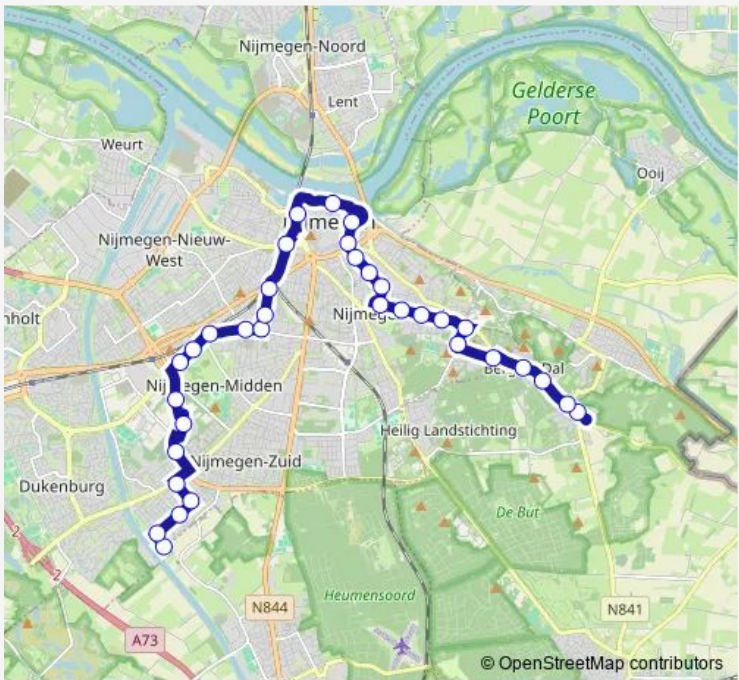

Bus 8 Nijmegen Hatert - CS - Berg en Dal

[Go to website](#)

**Direction**  
 Nijmegen, Hatert-Delsenhof — Berg en Dal, Hamerlaan  
 34 stops  
[Open route schedule](#)

- Nijmegen, Hatert-Delsenhof
- Nijmegen, Middachtenstraat
- Nijmegen, Thorbeckestraat
- Nijmegen, Hogendorpstraat
- Nijmegen, Treubstraat
- Nijmegen, Begraafplaats Jonkerbos
- Nijmegen, CW-ziekenhuis
- Nijmegen, Sanadome
- Nijmegen, Heideparkseweg
- Nijmegen, Manningstraat
- Nijmegen, Muntweg/Overweg
- Nijmegen, Muntweg/Wezenlaan
- Nijmegen, Willemsweg/Groenestr.
- Nijmegen, Thijmstraat
- Nijmegen, Tollensstraat
- Nijmegen, Centraal Station
- Nijmegen, Kronenburgersingel
- Nijmegen, Waalkade
- Nijmegen, Voerweg
- Nijmegen, Hertogplein
- Nijmegen, Prins Hendrikstraat

Route schedule  
 Nijmegen, Hatert-Delsenhof — Berg en Dal, Hamerlaan

Monday	05:47-00:05 <sup>+1</sup>
Tuesday	05:47-00:03 <sup>+1</sup>
Wednesday	05:47-00:03 <sup>+1</sup>
Thursday	05:47-00:05 <sup>+1</sup>
Friday	05:47-00:03 <sup>+1</sup>
Saturday	07:12-00:03 <sup>+1</sup>
Sunday	09:01-00:05 <sup>+1</sup>

Route info  
 Direction: Nijmegen, Hatert-Delsenhof  
 Stops: 34  
 Trip Duration: 0 hour 53 min

8 — Nijmegen Hatert - CS - Berg en Dal **BusMaps**

Nijmegen, Dominicanenstraat

Nijmegen, Badhuis

Nijmegen, Obrechtstraat

## Route info

Direction: Berg en Dal, Hamerlaan

Stops: 32

Trip Duration: 0 hour 48 min

Nijmegen, CW-ziekenhuis

Nijmegen, Begraafplaats Jonkerbos

Nijmegen, Treubstraat

Nijmegen, Hogendorpstraat