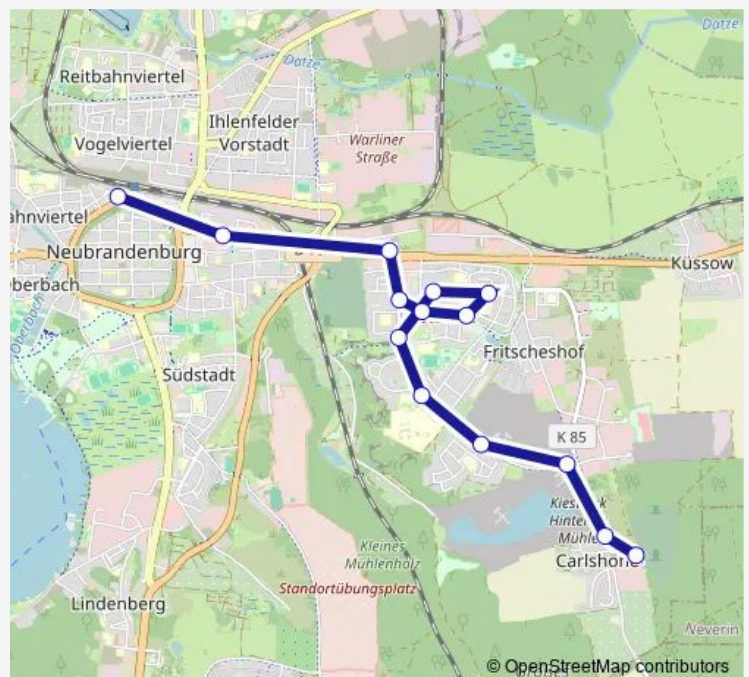

Direction

Neubrandenburg Waldfriedhof — Carlshöhe, Gartenanlage

2 stops

[Open route schedule](#)

Neubrandenburg Waldfriedhof

Carlshöhe, Gartenanlage

Route schedule

Neubrandenburg Waldfriedhof — Carlshöhe, Gartenanlage

Monday 08:20-17:00

Tuesday 08:20-17:00

Wednesday 08:20-17:00

Thursday 08:20-17:00

Friday 08:20-17:00

Saturday 08:45-16:10

Sunday 08:45-16:10

Route info

Direction: Neubrandenburg Waldfriedhof

Stops: 2

Trip Duration: 0 hour 2 min

Direction

Neubrandenburg, ZOB (Ea) — Neubrandenburg Waldfriedhof

17 stops

[Open route schedule](#)

Neubrandenburg, ZOB (Ea)

Neubrandenburg Treptower Tor

Neubrandenburg, Rathaus

Neubrandenburg, Woldegker Str.

Neubrandenburg J-Gagarin-Ring

Neubrandenburg Humboldtstraße

Neubrandg. Koszalinener Straße

Neubrandenburg Am Ihlenpool

Neubrandenburg Ziolkowskistr.