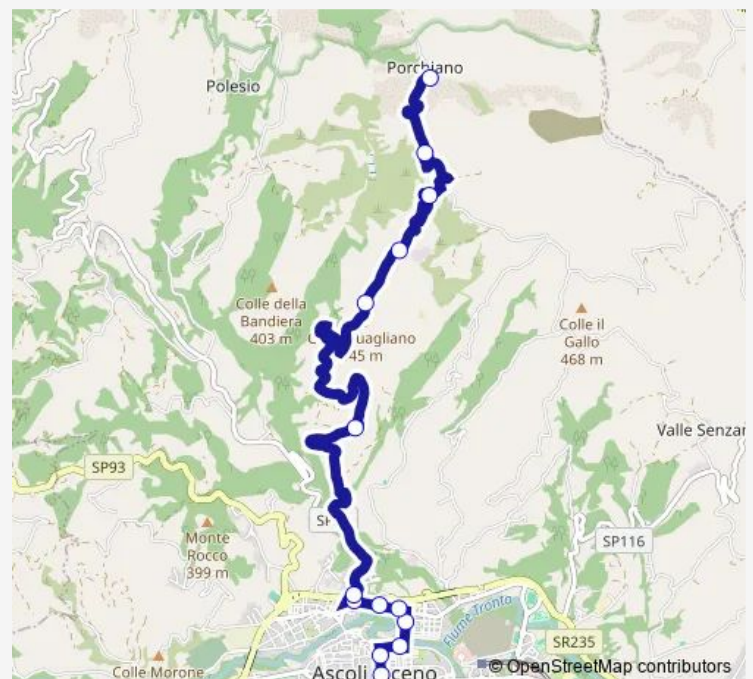

Wednesday 08:05

Thursday —

Friday —

Saturday 08:05

Sunday —

Route info

Direction: Ascoli Piceno - VIA Trieste EX-Olimpia

Stops: 14

Trip Duration: 0 hour 20 min

**8** — Piazza Simonetti-Viale Federici-Porchiano

Direction

Porchiano Capolinea — Ascoli Piceno - Piazza Simonetti

14 stops

[Open route schedule](#)

Porchiano Capolinea

Prima Porchiano

Bivio Valico

Famiglia Poli - Porchiano

Famiglia Cappelli - Porchiano

Colonnata CV 86/A

Sottopasso Circonv. VIA Ciotti - Porchia

V.Le Federici-Bivio Venagrande

V.Le Federici-SAT Emidio Grotte

Cinema Odeon

Ascoli Piceno - Liceo Classico

Lungotronto

VIA Trieste - Scuola Guida

Ascoli Piceno - Piazza Simonetti

Route schedule

Porchiano Capolinea — Ascoli Piceno - Piazza Simonetti

Monday	—
Tuesday	—
Wednesday	12:45
Thursday	—
Friday	—
Saturday	12:45
Sunday	—