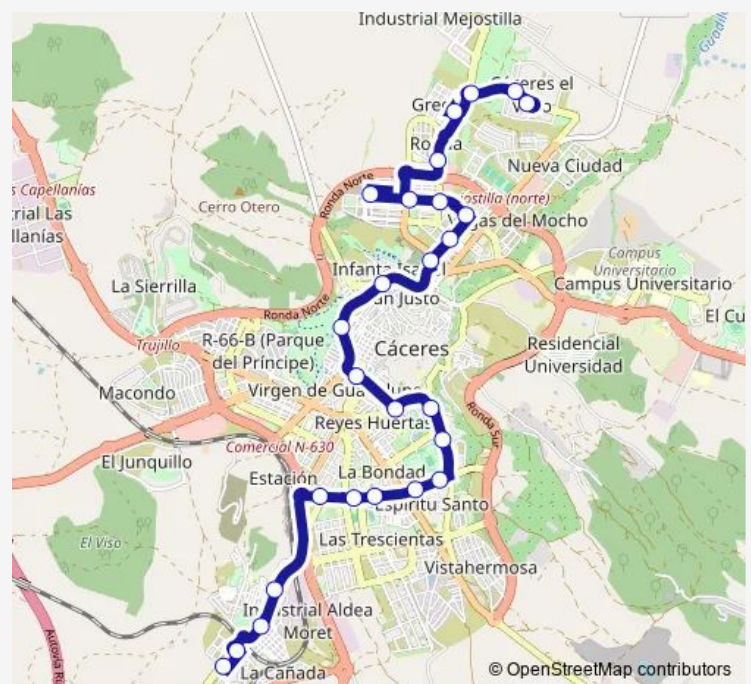

Route schedule

Av. Cuatro Lugares (Rotonda central) — Bda. S^a S. Pedro (C/Mina Estrella)

Monday	07:00-22:50
Tuesday	07:00-22:20
Wednesday	07:00-22:50
Thursday	07:00-22:50
Friday	07:00-22:50
Saturday	07:00-22:20
Sunday	07:30-22:50

Route info

Direction: Av. Cuatro Lugares (Rotonda central)

Stops: 26

Trip Duration: 0 hour 45 min

8 — Sierra DE S. Pedro-Caceres EL Viejo

Av. Hispanidad (fte. Estación Autobuses)

Av. Constitución (Glorieta del Minero pares)

Av. Constitución (frente cruce c/ Logrosán)

Santa Cristina (cruce Av. Constitución)

Bda. S^a S. Pedro (C/Mina Estrella)

Direction

Bda. S^a S. Pedro (C/Mina Estrella) — Av. Cuatro Lugares (Rotonda central)

Trip Duration: 0 hour 45 min

Av. Carmen Heras (impares)

Av. Cuatros Lugares impares (cruce c/ Tomillos)

Av. Cuatro Lugares (Rotonda central)

8 Bus time schedules and route maps are available in an offline PDF at busmaps.com. Use the busmaps.com website to see live bus times, train schedule or subway schedule, and step-by-step directions for all public transit in Caceres