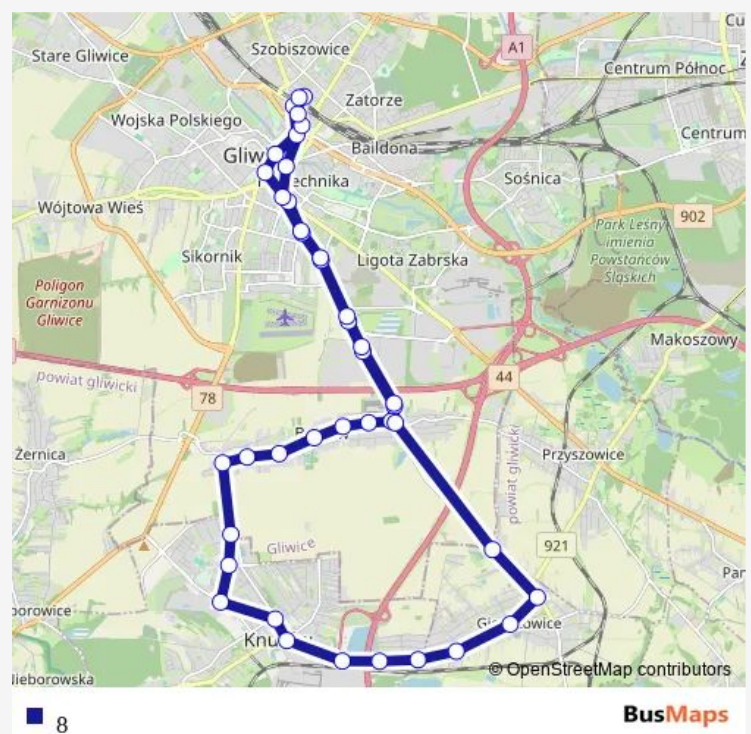

### Route schedule

Gliwice Centrum Przesiadkowe — Gliwice Centrum Przesiadkowe

Monday 06:38-19:31

Tuesday 08:48-19:31

Wednesday 08:48-19:31

Thursday 08:48-19:31

Friday 08:48-19:31

Saturday —

### Route info

Direction: Gliwice Centrum Przesiadkowe

Stops: 41

Trip Duration: 1 hour 18 min

Knurów Remiza

Knurów Poczta

Knurów Dworcowa

Knurów Rybna [nż]