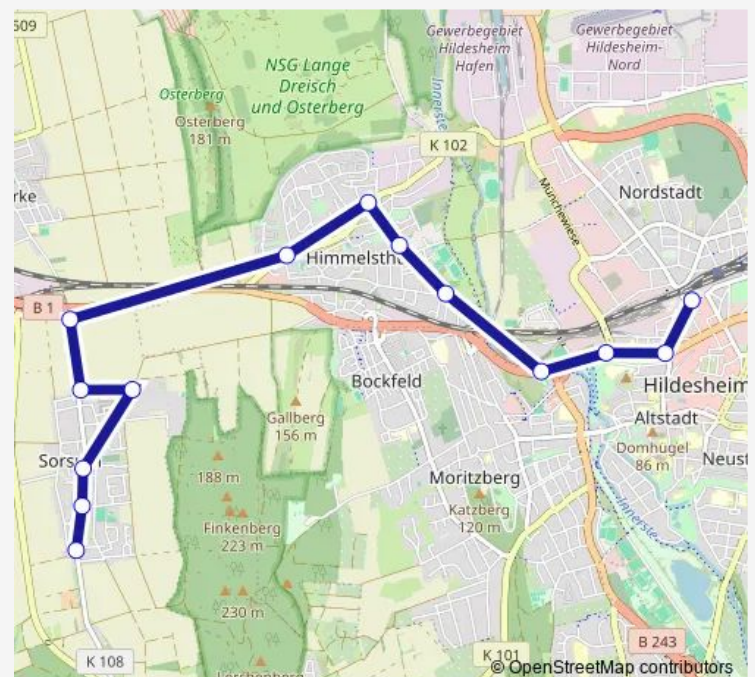

Hildesheim Kardinal-Bertram-Straße

Hildesheim Bahnhof Stadtbus

### Route schedule

Hildesheim Sorsum Süd — Hildesheim Bahnhof Stadtbus

Monday 06:34-17:08

Tuesday 08:38-13:38

Wednesday 08:38-13:38

Thursday 08:38-13:38

Friday 08:38-13:38

Saturday 12:08

### Route info

Direction: Hildesheim Sorsum Süd

Stops: 14

Trip Duration: 0 hour 21 min