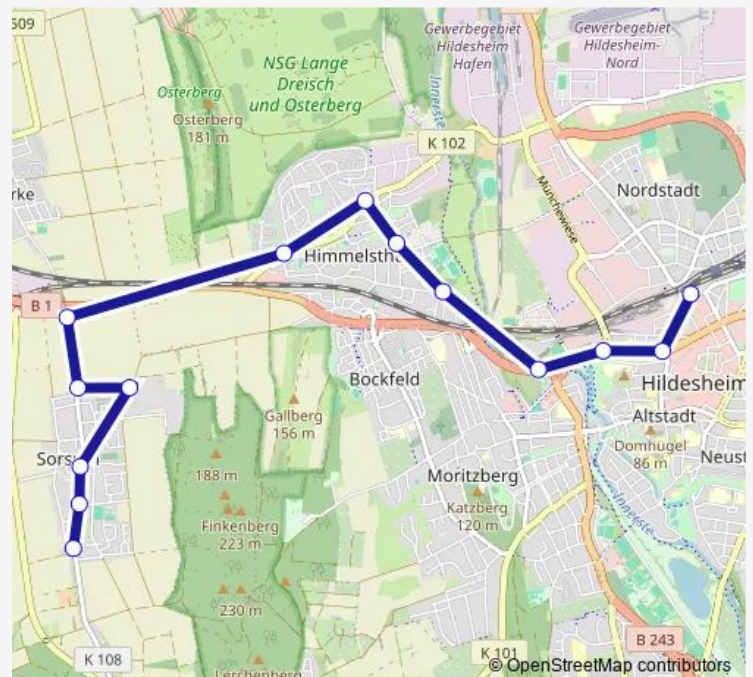

Hildesheim Kirche

Hildesheim Markworth

Hildesheim Sorsum Süd

### Route schedule

Hildesheim Hauptbahnhof-Zob — Hildesheim Sorsum Süd

Monday —

Tuesday 07:40-15:40

Wednesday —

Thursday —

Friday —

Saturday —

### Route info

Direction: Hildesheim Hauptbahnhof-Zob

Stops: 15

Trip Duration: 0 hour 24 min

**Direction**

Hildesheim Sorsum Süd — Hildesheim Hauptbahnhof-Zob

15 stops

[Open route schedule](#)