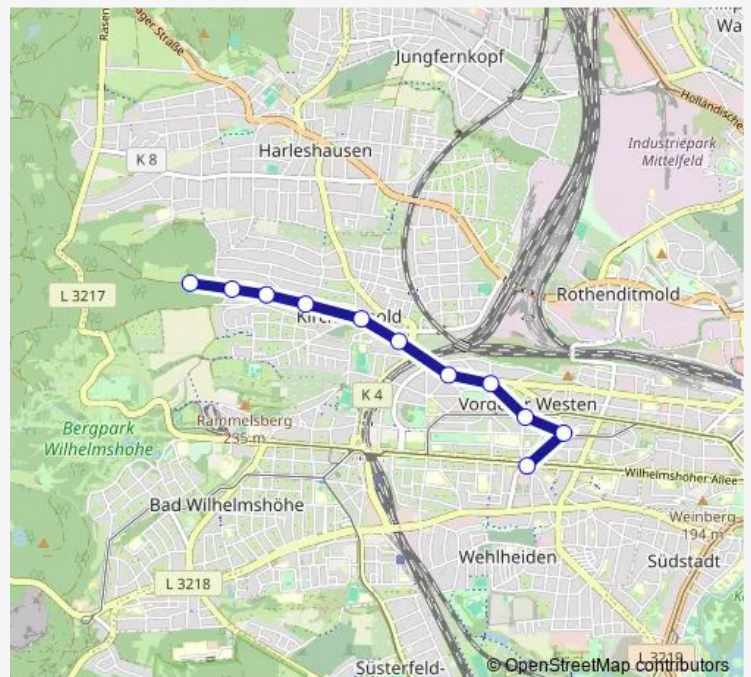

Saturday —

Sunday —

Route info

Direction: Kassel Hessenschanze

Stops: 11

Trip Duration: 0 hour 13 min

8 — Bus 8

Direction

Kassel Kirchweg — Kassel Hessenschanze

11 stops

[Open route schedule](#)

Kassel Kirchweg

Kassel Rudolphsplatz

Kassel Bebelplatz

Kassel Aschrottstraße

Kassel Breitscheidstraße