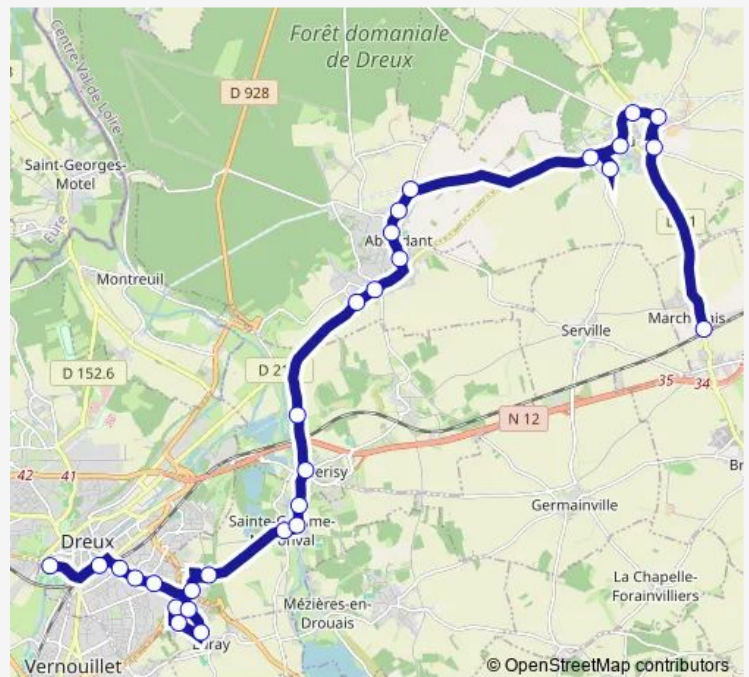

Direction

Marchezais Gare — Champ de Foire

29 stops

[Open route schedule](#)

Marchezais Gare

Sureaux

Touze

Bois Verdrie

Mendès-France

Route schedule

Marchezais Gare — Champ de Foire

Monday	06:40-18:15
Tuesday	06:40-18:15
Wednesday	06:40-18:15
Thursday	06:40-18:15
Friday	06:40-18:15
Saturday	08:10
Sunday	—

Route info

Direction: Marchezais Gare

Stops: 29

Trip Duration: 0 hour 52 min

Gas-Bernier

Rue Grande

Léon Blum

Hôpital

Kennedy

Rieuville

Gares

Champ de Foire

Direction

Champ de Foire — Marchezais Gare

29 stops

[Open route schedule](#)

Champ de Foire

Gares