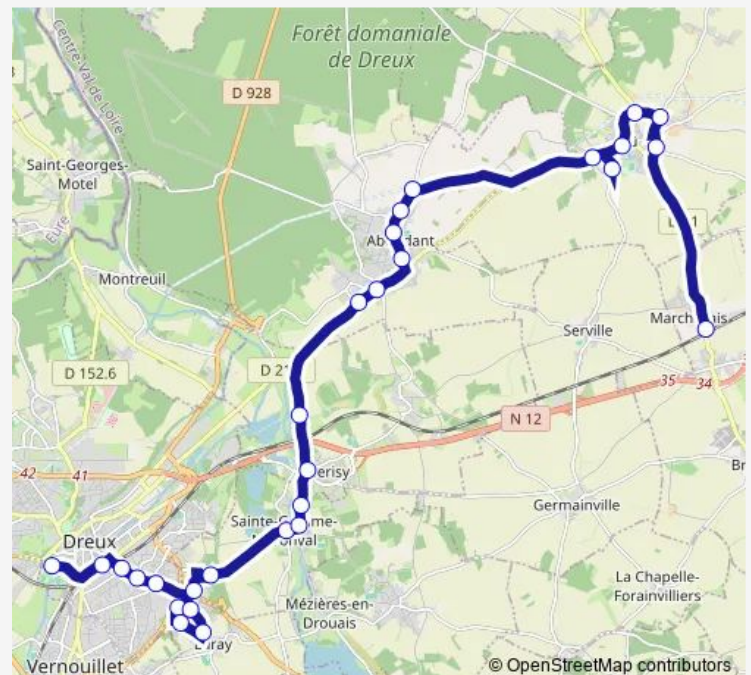

Direction

Champ de Foire — Marchezais Gare

29 stops

[Open route schedule](#)

Champ de Foire

Gares

Rieuville

Kennedy

Eglise

Route schedule

Champ de Foire — Marchezais Gare

Monday	06:30-18:16
Tuesday	06:30-18:16
Wednesday	06:30-18:20
Thursday	06:30-18:16
Friday	06:30-18:16
Saturday	16:10
Sunday	—

Route info

Direction: Champ de Foire

Stops: 29

Trip Duration: 0 hour 52 min

Bout de ville

Saint Antoine

Collège de Bû

Les Halles

Bois Verdrie

Touze

Sureaux

Marchezais Gare

Direction

Marchezais Gare — Champ de Foire

29 stops

[Open route schedule](#)

Marchezais Gare

Sureaux