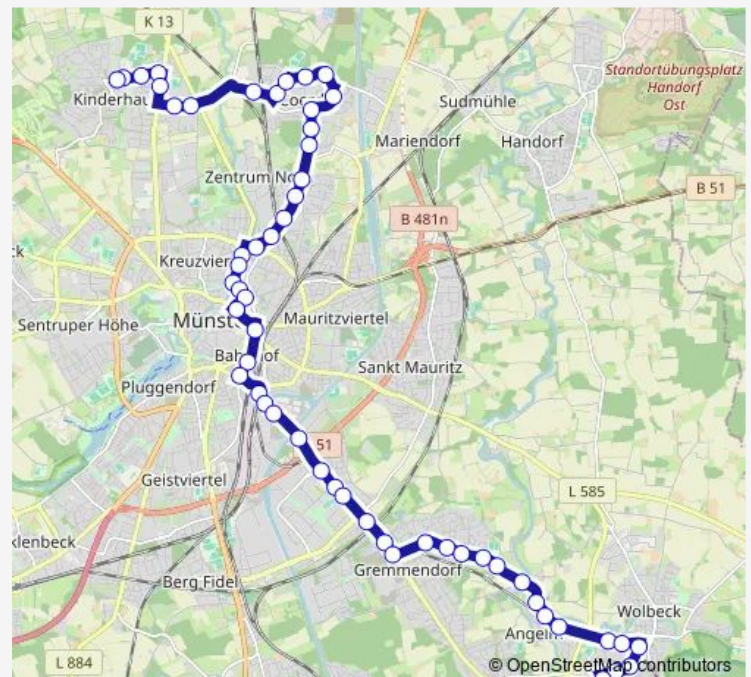

Loddenheide / Beresa

Route schedule

Wolbeck Nogatstr. — Coerde C

Monday 05:14-20:11

Tuesday 05:14-20:15

Wednesday 05:14-20:11

Thursday 05:14-20:11

Friday 05:14-20:11

Saturday 07:45-20:15

Sunday 08:02-19:47

Route info

Direction: Wolbeck Nogatstr.

Stops: 46

Trip Duration: 0 hour 58 min

P+R Nieberdingstr.

MCC Halle Münsterland

Stadtwerke / Hafen A

Hansaring B

Von-Steuben-Straße A

Hauptbahnhof B2

Eisenbahnstraße A

Altstadt / Bült B

Theater Münster

Neubrückentor

Maximilianstr.

Kanalstraße

Pumpenhaus / Lublinring E

Hoher Heckenweg C

Rumphorstweg

Braseweg

Sibeliusstraße

Meerwiese / Begegnungszentrum