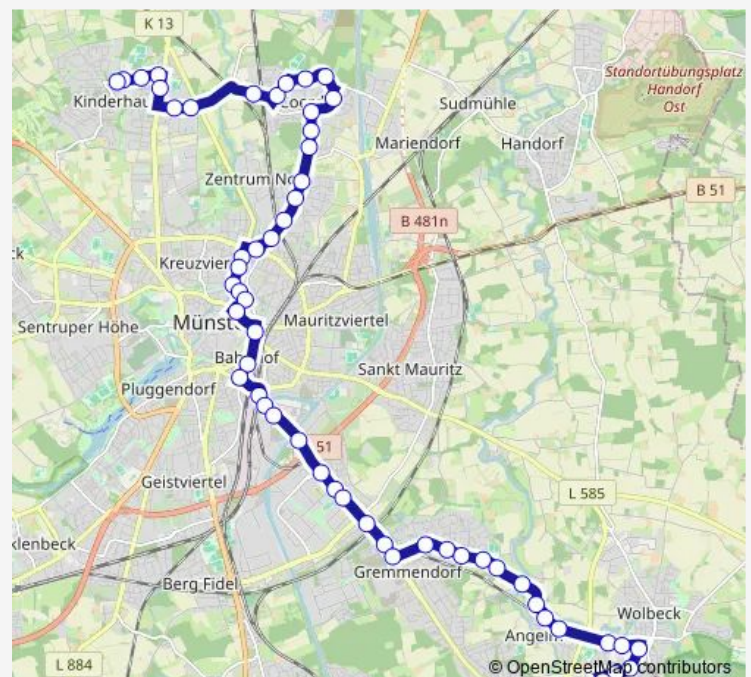

Loddenheide / Beresa

Route schedule

Wolbeck Nogatstr. — Coerde C

Monday 05:14-20:11

Tuesday 05:14-20:11

Wednesday 05:14-20:11

Thursday 05:14-20:11

Friday 05:14-20:11

Saturday 07:45-20:15

Sunday 08:02-19:47

Route info

Direction: Wolbeck Nogatstr.

Stops: 46

Trip Duration: 0 hour 55 min

P+R Nieberdingstr.

MCC Halle Münsterland

Stadtwerke / Hafen A

Hansaring B

Von-Steuben-Straße A

Hauptbahnhof B2

Eisenbahnstraße A

Altstadt / Bült B

Theater Münster

Neubrücktentor

Maximilianstr.

Kanalstraße

Pumpenhaus / Lublinring E

Hoher Heckenweg C

Rumphorstweg

Braseweg

Sibeliusstraße

Meerwiese / Begegnungszentrum