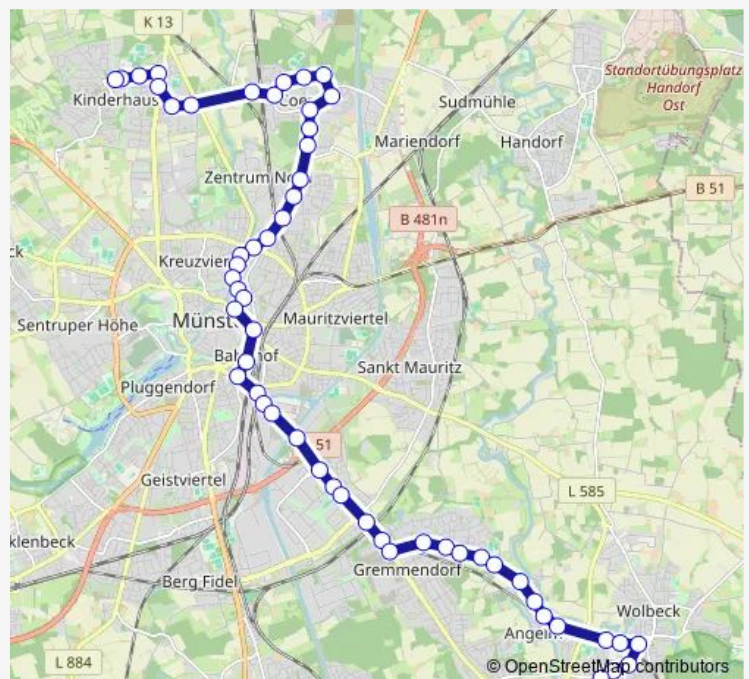

### Route schedule

Münster Nogatstraße — Münster Kinderh. Schulzentrum Bstg B

Monday 06:26-13:33

Tuesday 06:26-13:33

Wednesday 06:26-13:33

Thursday 06:26-13:33

Friday 06:26-13:33

Saturday —

### Route info

Direction: Münster Nogatstraße

Stops: 54

Trip Duration: 1 hour 7 min

Münster Nieberdingstraße

Münster MCC Halle Münsterland Bstg A

Münster Stadtwerke / Hafen Bstg A

Münster Hansaring Bstg B