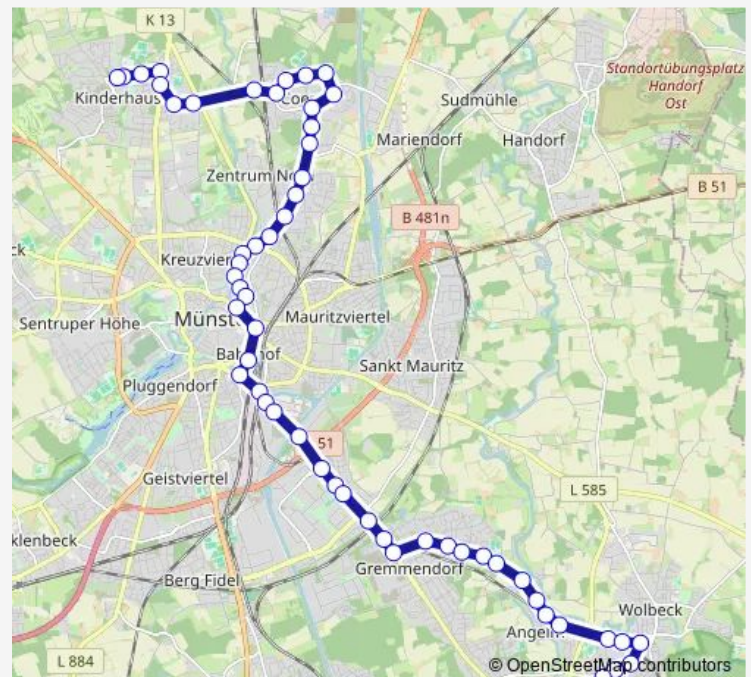

Saturday —

Sunday —

Route info

Direction: Münster Nogatstraße

Stops: 54

Trip Duration: 1 hour 7 min

8 — Coerde - Gremmendorf - Angelmodde Dorf - Wolbeck

Münster Nieberdingstraße

Münster MCC Halle Münsterland

Münster Stadtwerke / Hafen

Münster Hansaring

Münster Von-Steuben-Straße

Münster Hauptbahnhof

Münster Eisenbahnstraße

Münster Altstadt / Bült

Münster Theater Münster