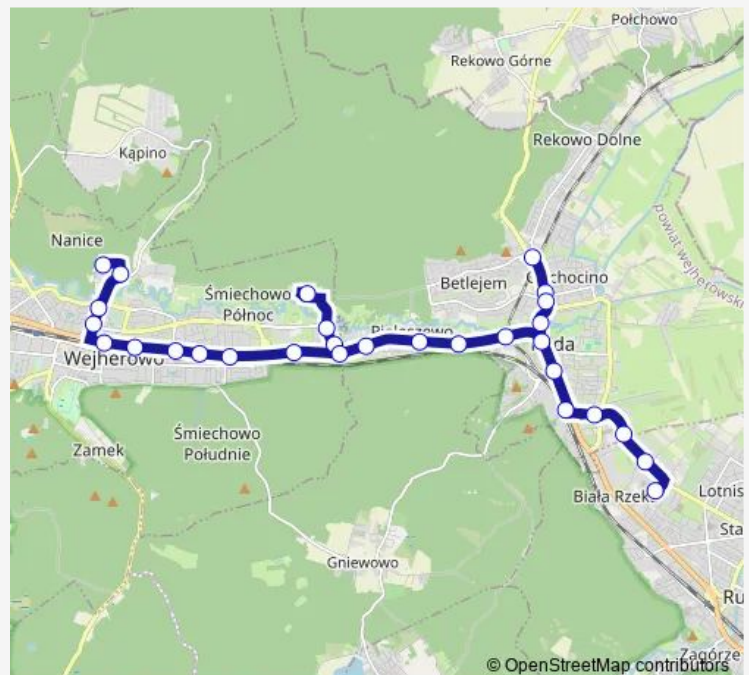

Wejherowo Gryfa Pomorskiego 03 n/ż

Route schedule

Rumia C.H. „Port Rumia” 01 — Wejherowo Szpital 02

Monday 04:56-21:30

Tuesday 04:56-21:30

Wednesday 04:56-21:30

Thursday 04:56-21:30

Friday 04:56-21:30

Saturday 05:04-21:30

Sunday 05:04-21:30

Route info

Direction: Rumia C.H. „Port Rumia” 01

Stops: 34

Trip Duration: 0 hour 44 min

Wejherowo Orzeszkowej 01

Wejherowo Gdańska 01 n/ż

Wejherowo Nadrzeczna 01 n/ż

Wejherowo Szpitalna 03 n/ż

Wejherowo Szpital 02

Direction

Wejherowo Szpital 02 — Rumia C.H. „Port Rumia” 01

29 stops

[Open route schedule](#)

Wejherowo Szpital 02

Sunday 05:04-20:18

Route info

Direction: Wejherowo Szpital 02

Stops: 29

Trip Duration: 0 hour 44 min

Reda Młyńska 02

Reda Bosmańska 02

Rumia Jeziorna 01 n/ż