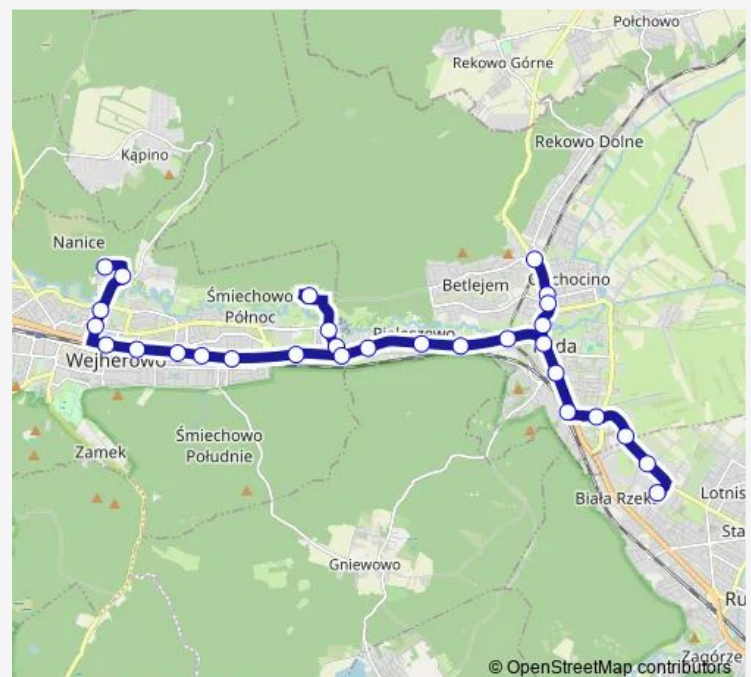

Wejherowo Gryfa Pomorskiego 03 n/ż

Route schedule

Rumia C.H. „Port Rumia” 01 — Wejherowo Szpital 02

Monday 05:04-21:30

Tuesday 04:56-21:30

Wednesday 05:04-21:30

Thursday 04:56-21:30

Friday 04:56-21:30

Saturday 05:04-21:30

Sunday 05:04-21:30

Route info

Direction: Rumia C.H. „Port Rumia” 01

Stops: 34

Trip Duration: 0 hour 45 min

Wejherowo Orzeszkowej 01

Wejherowo Gdańska 01 n/ż

Wejherowo Nadrzeczna 01 n/ż

Wejherowo Szpitalna 03 n/ż

Wejherowo Szpital 02

Direction

Wejherowo Szpital 02 — Rumia C.H. „Port Rumia” 01

29 stops

[Open route schedule](#)

Wejherowo Szpital 02

Sunday 05:04-20:18

Route info

Direction: Wejherowo Szpital 02

Stops: 29

Trip Duration: 0 hour 44 min

Reda Młyńska 02

Reda Bosmańska 02

Rumia Jeziorna 01 n/ż