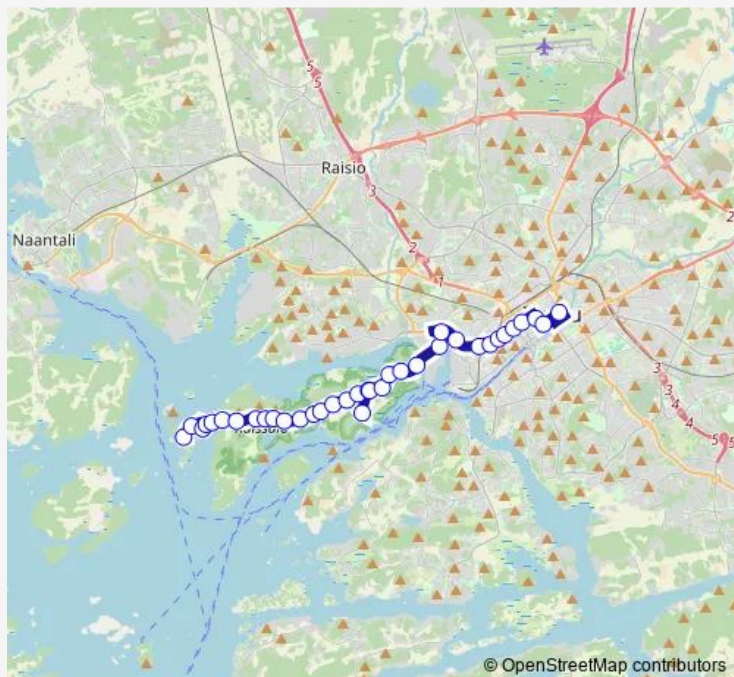

### Route schedule

Ruissalo — Kauppatori A8

Monday 06:05-24:00

Tuesday 06:05-24:00

Wednesday 06:05-24:00

Thursday 06:05-24:00

Friday 06:05-24:00

Saturday 06:05-24:00

### Route info

Direction: Ruissalo

Stops: 36

Trip Duration: 0 hour 24 min

8 — Kauppatori-Ruissalo

BusMaps

Tammela

Marjaniementie